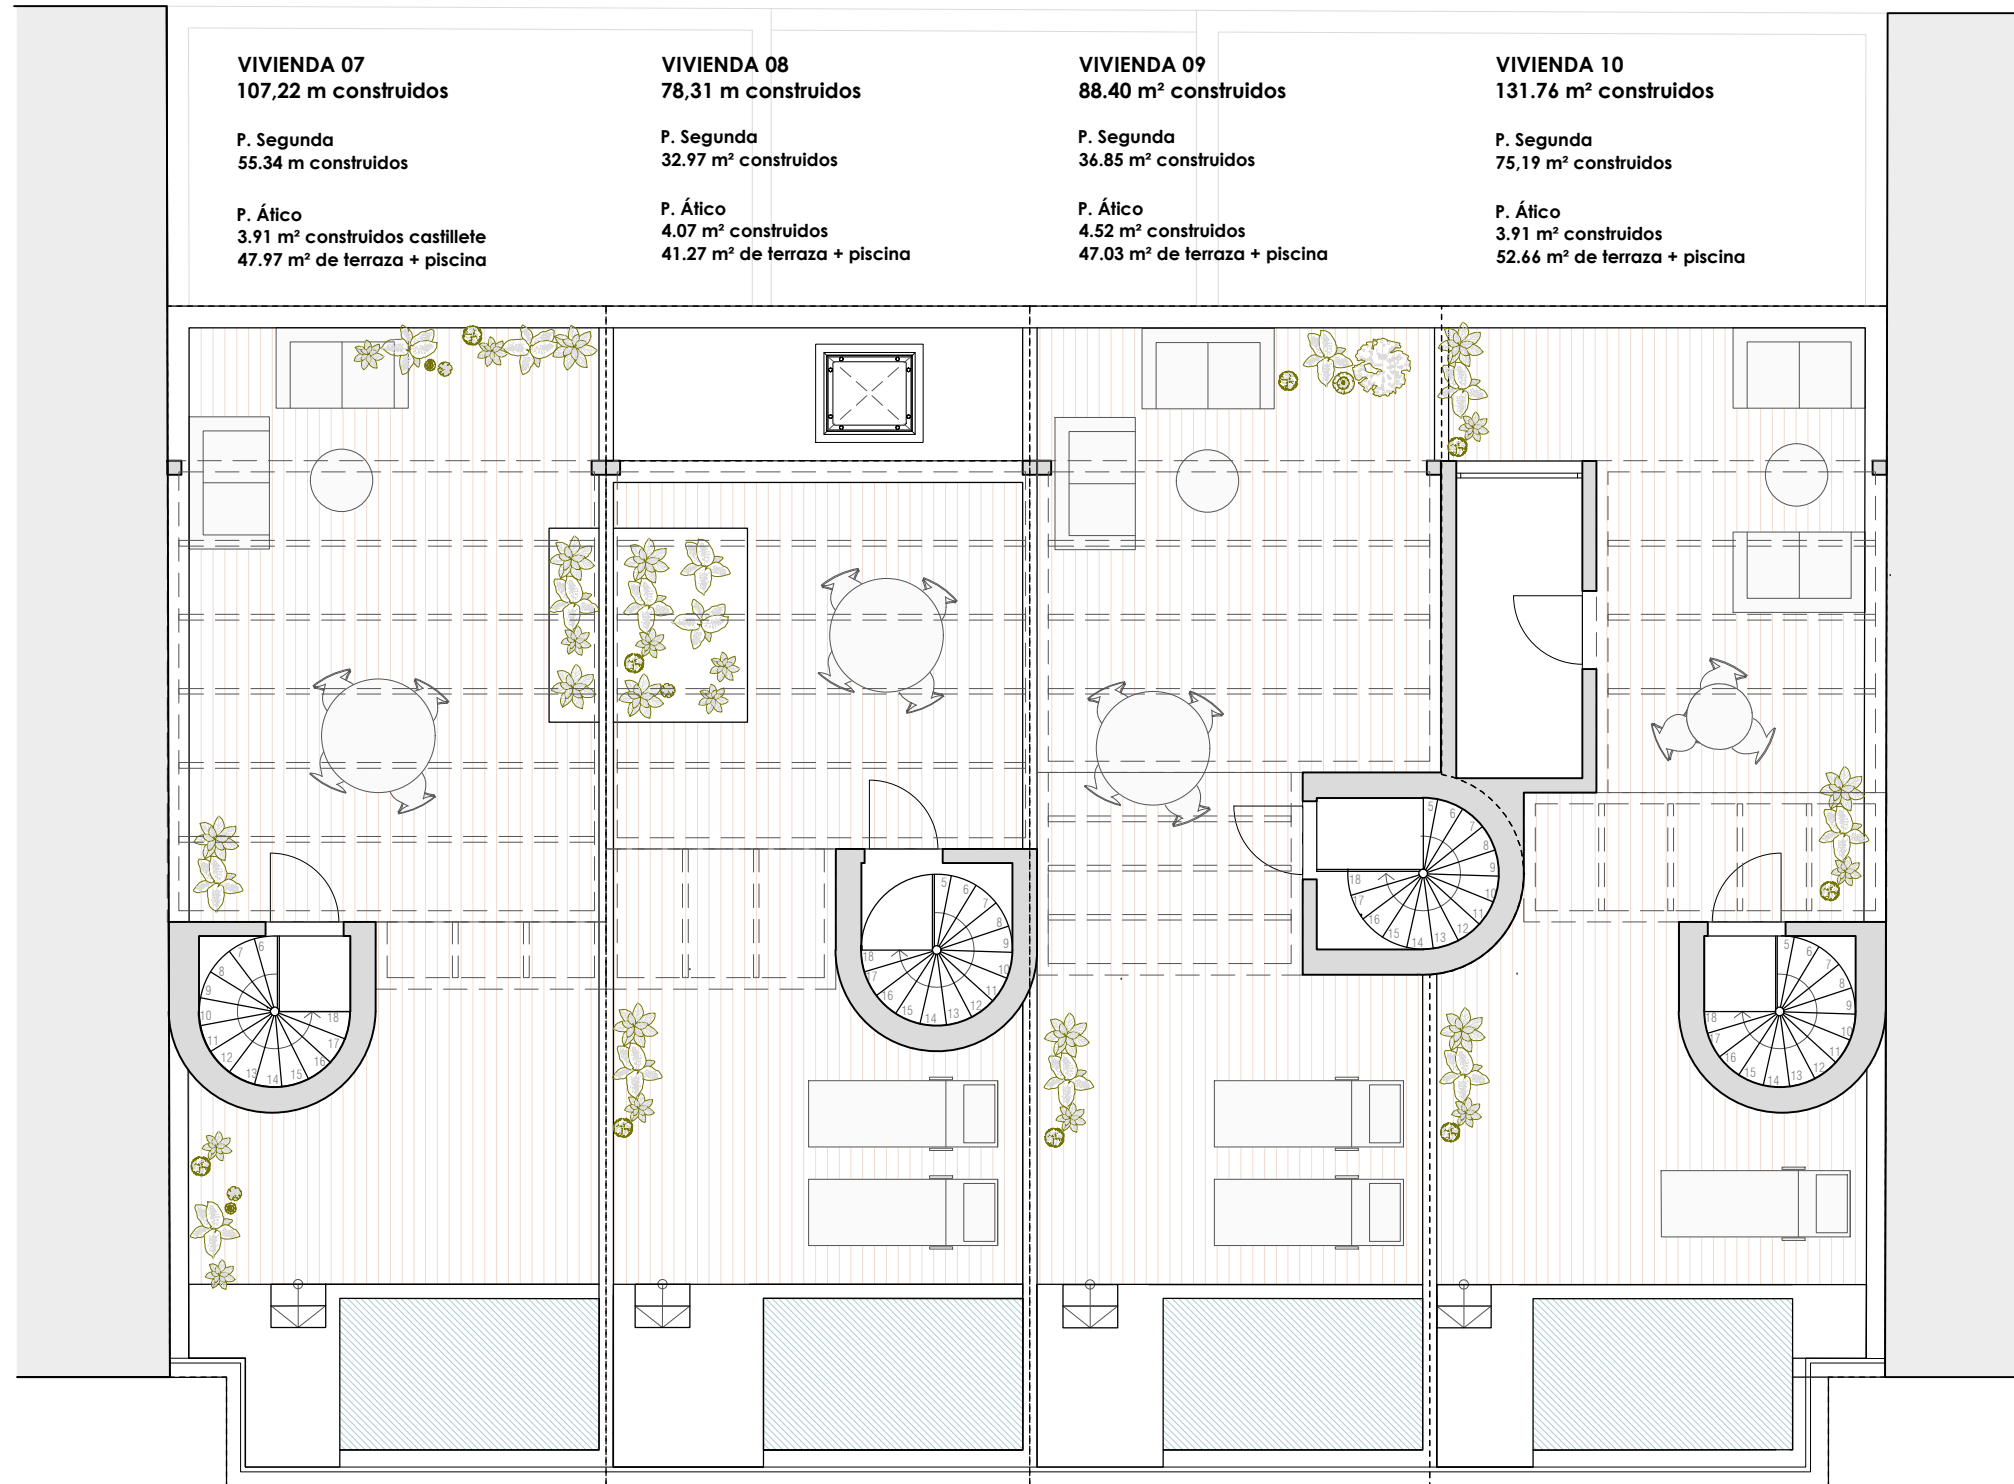

Edificio de 10 viviendas y aparcamientos

C/ Pizarro, 49
CORRALEJO, LAS PALMAS