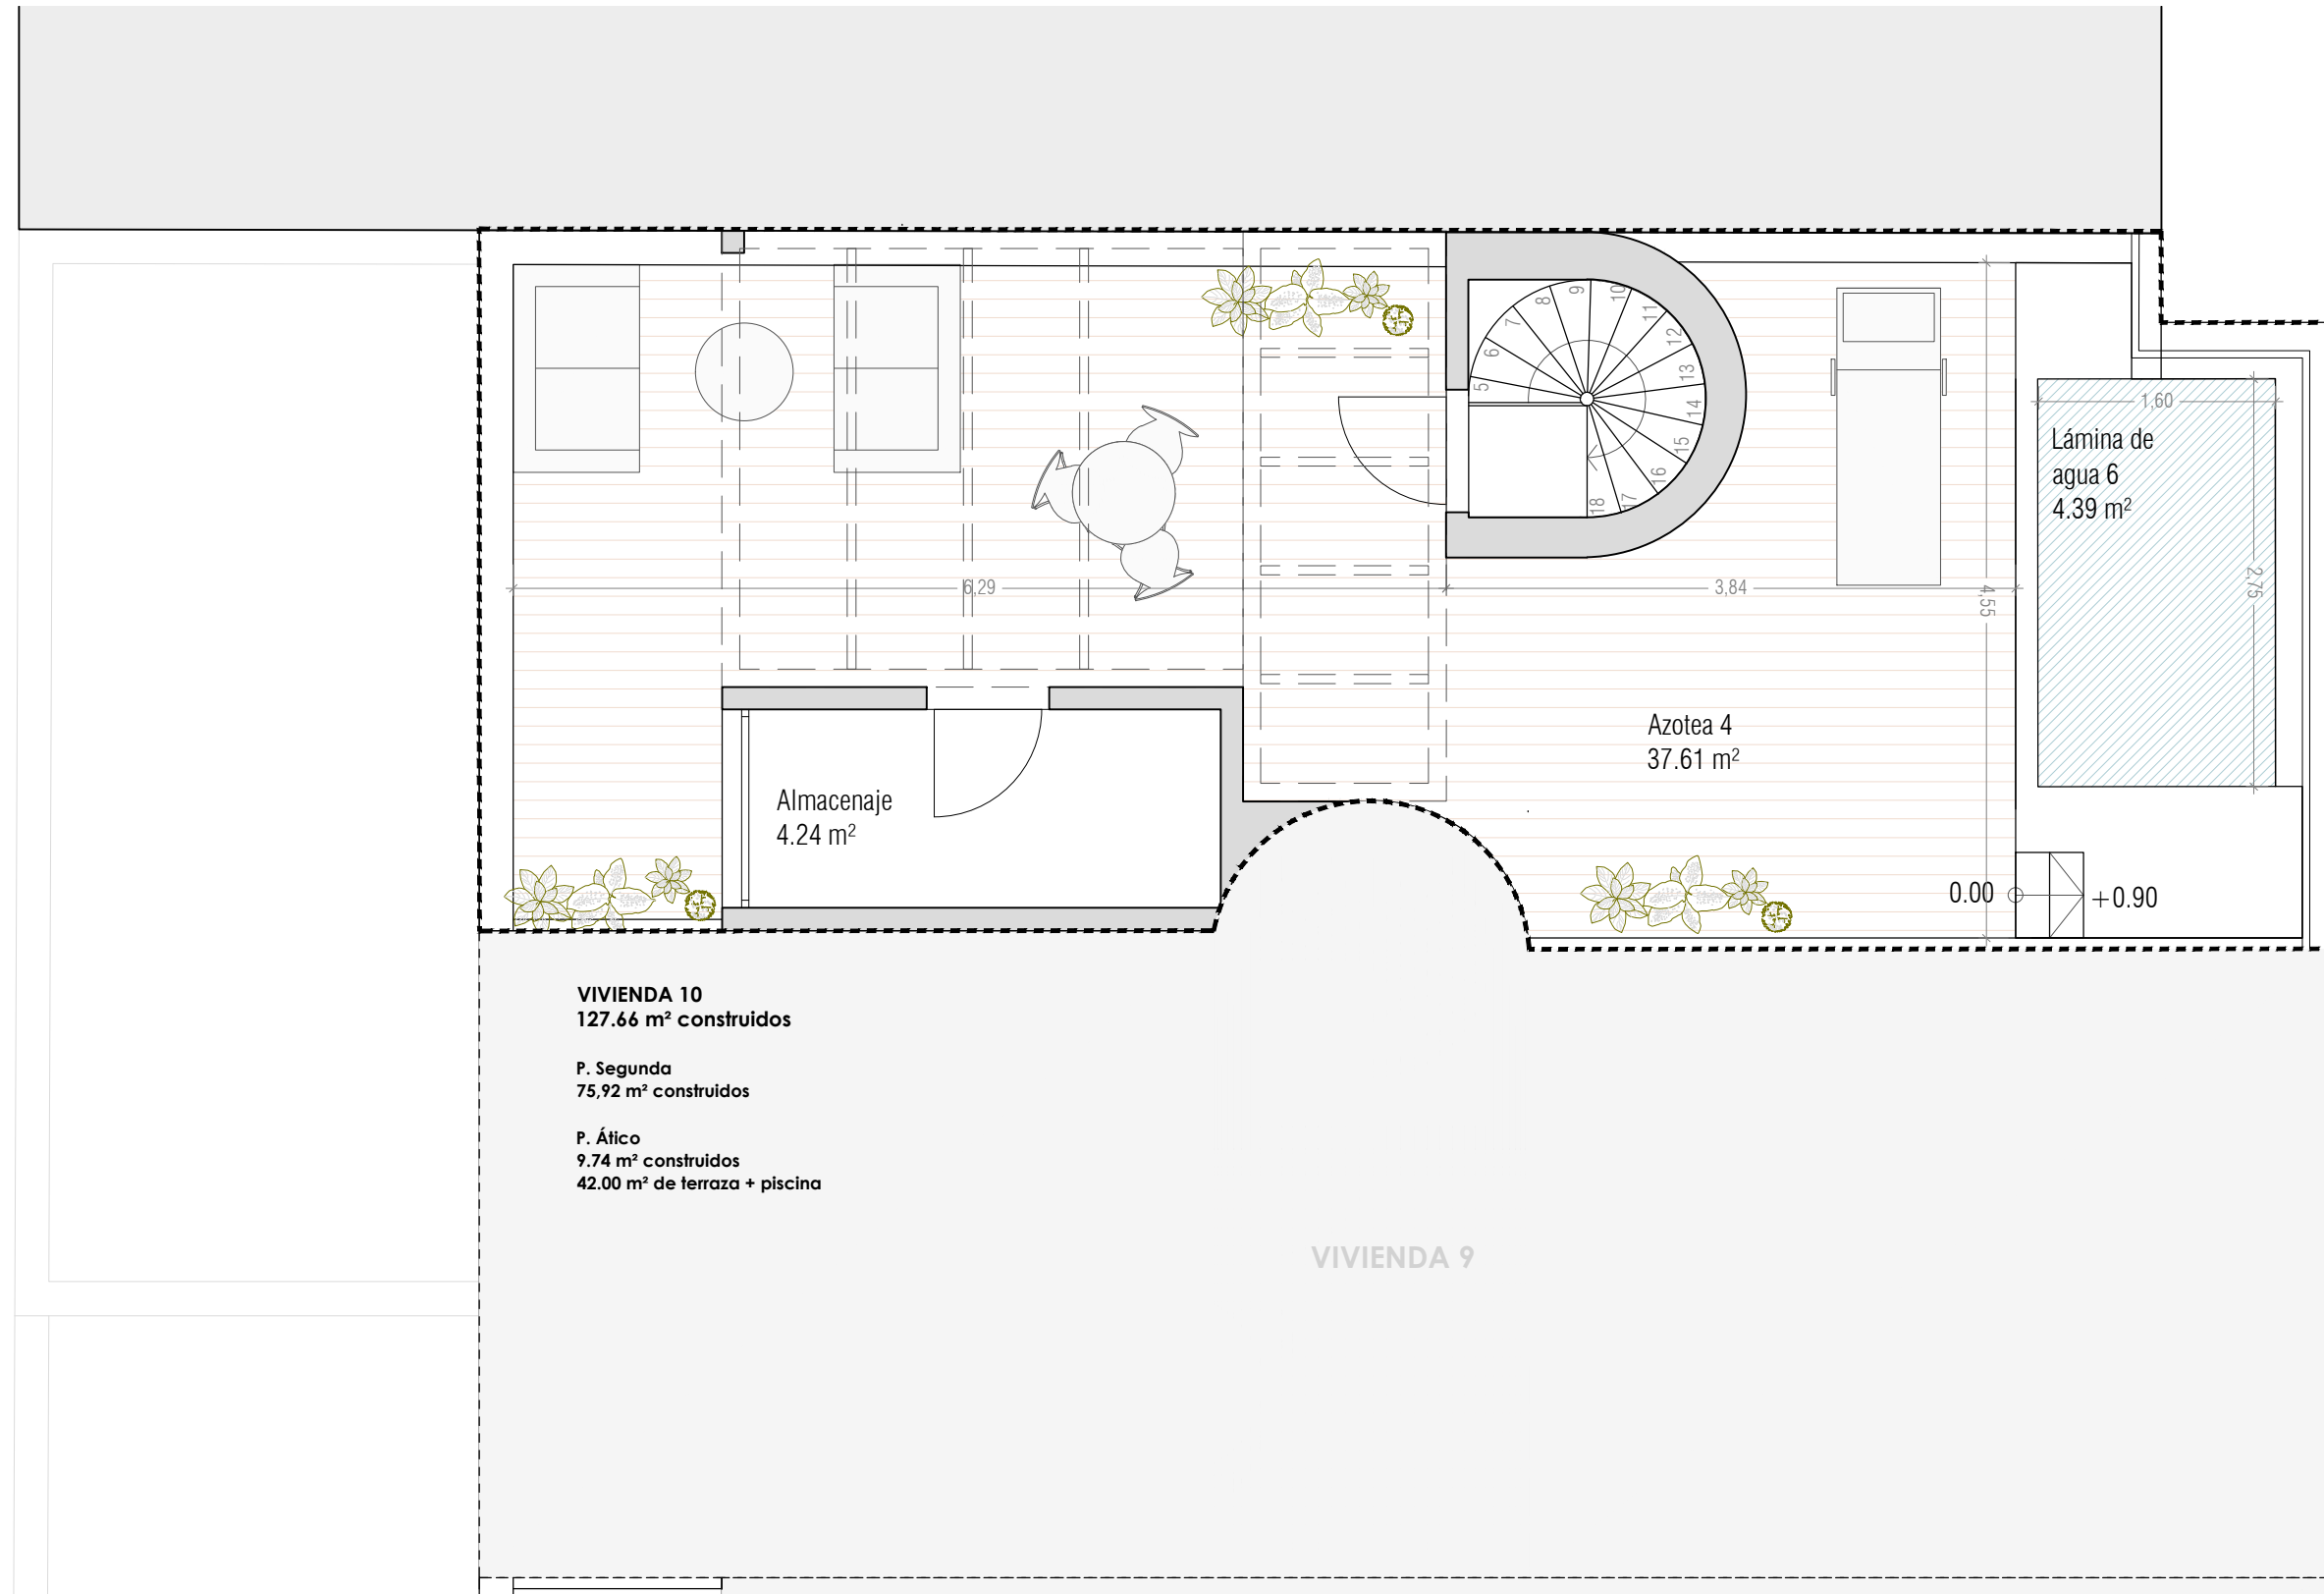

P. Segunda
32,97 m² construidos

P. Ático
4,07 m² construidos
41,27 m² de terraza + piscina

vivienda
08
planta ático

vivienda
09
planta segunda

Edificio de 10 viviendas y aparcamientos

C/ Pizarro, 49
CORRALEJO, LAS PALMAS

vivienda
09
planta ático

Edificio de 10 viviendas y aparcamientos

C/ Pizarro, 49
CORRALEJO, LAS PALMAS

vivienda
10
planta segunda

vivienda
10
planta ático

VIVIENDA 10
127.66 m² construidos

P. Segunda
75.92 m² construidos