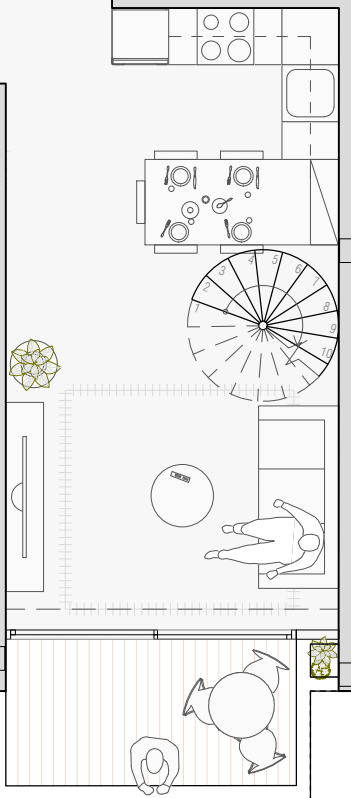

C/ Pizarro, 49
CORRALEJO, LAS PALMAS

VIVIENDA 07
107,22 m² construidos

P. Segunda
55,34 m² construidos

P. Ático
3,91 m² construidos castillete
47,97 m² de terraza + piscina

VIVIENDA 07
107,22 m² construidos

VIVIENDA 09
88,40 m² construidos

P. Segunda
36,85 m² construidos

P. Ático
4,52 m² construidos
47,03 m² de terraza + piscina

VIVIENDA 10
127,66 m² construidos

P. Segunda
75,92 m² construidos

P. Ático
9,74 m² construidos
42,00 m² de terraza + piscina