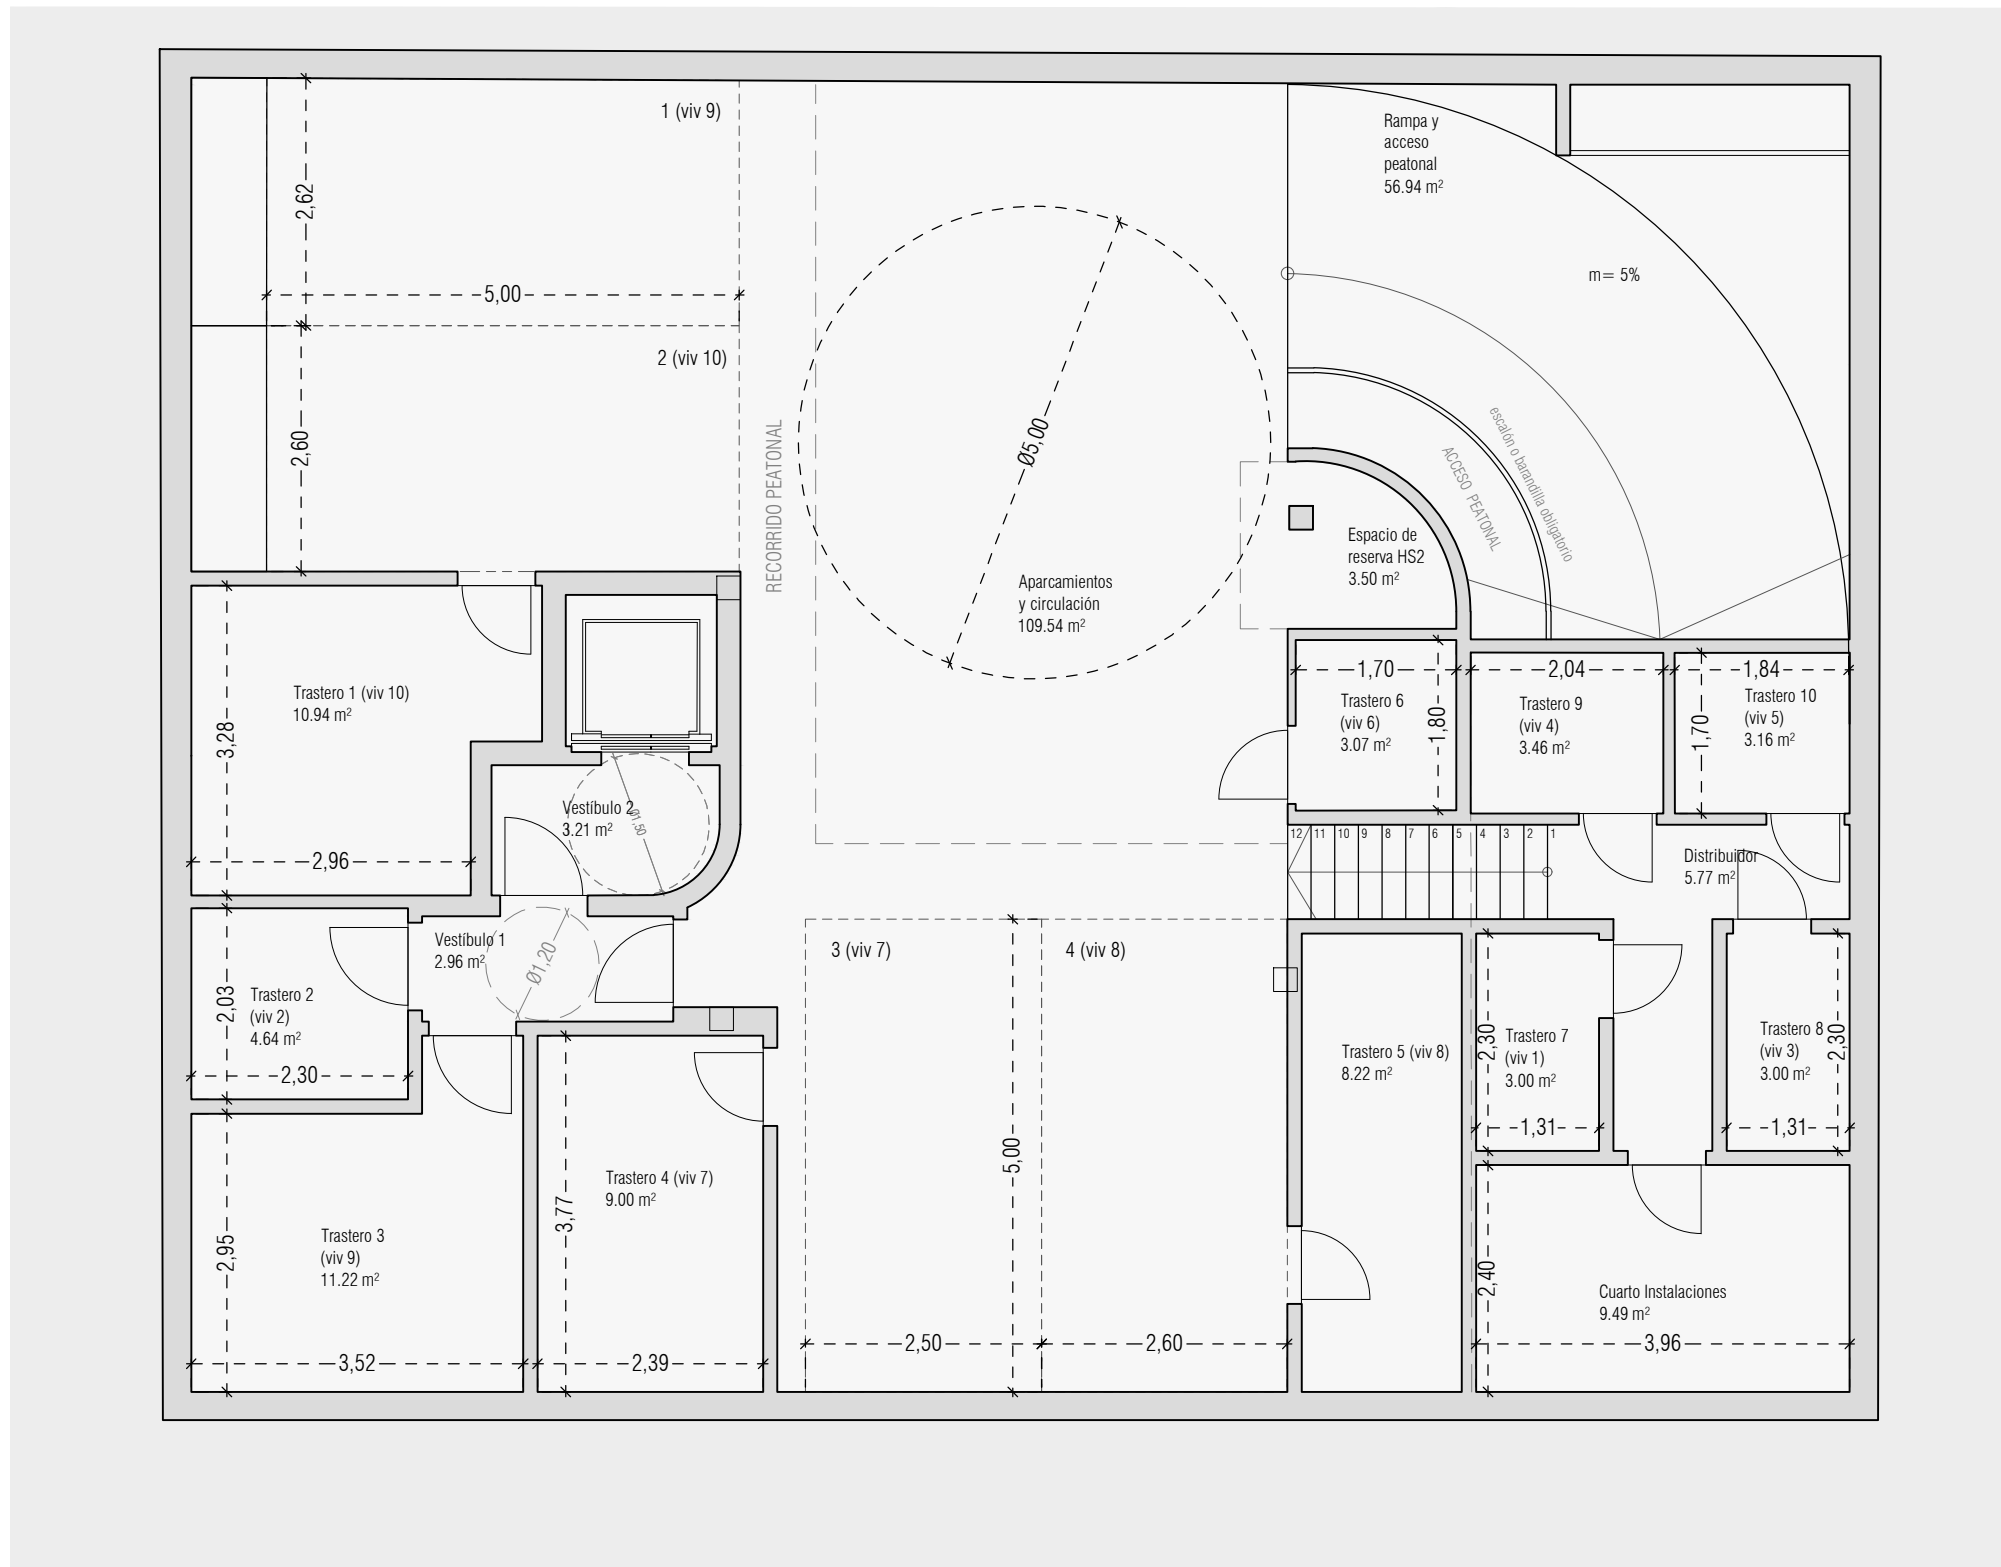

Edificio de 10 viviendas y aparcamientos

C/ Pizarro, 49
CORRALEJO, LAS PALMAS