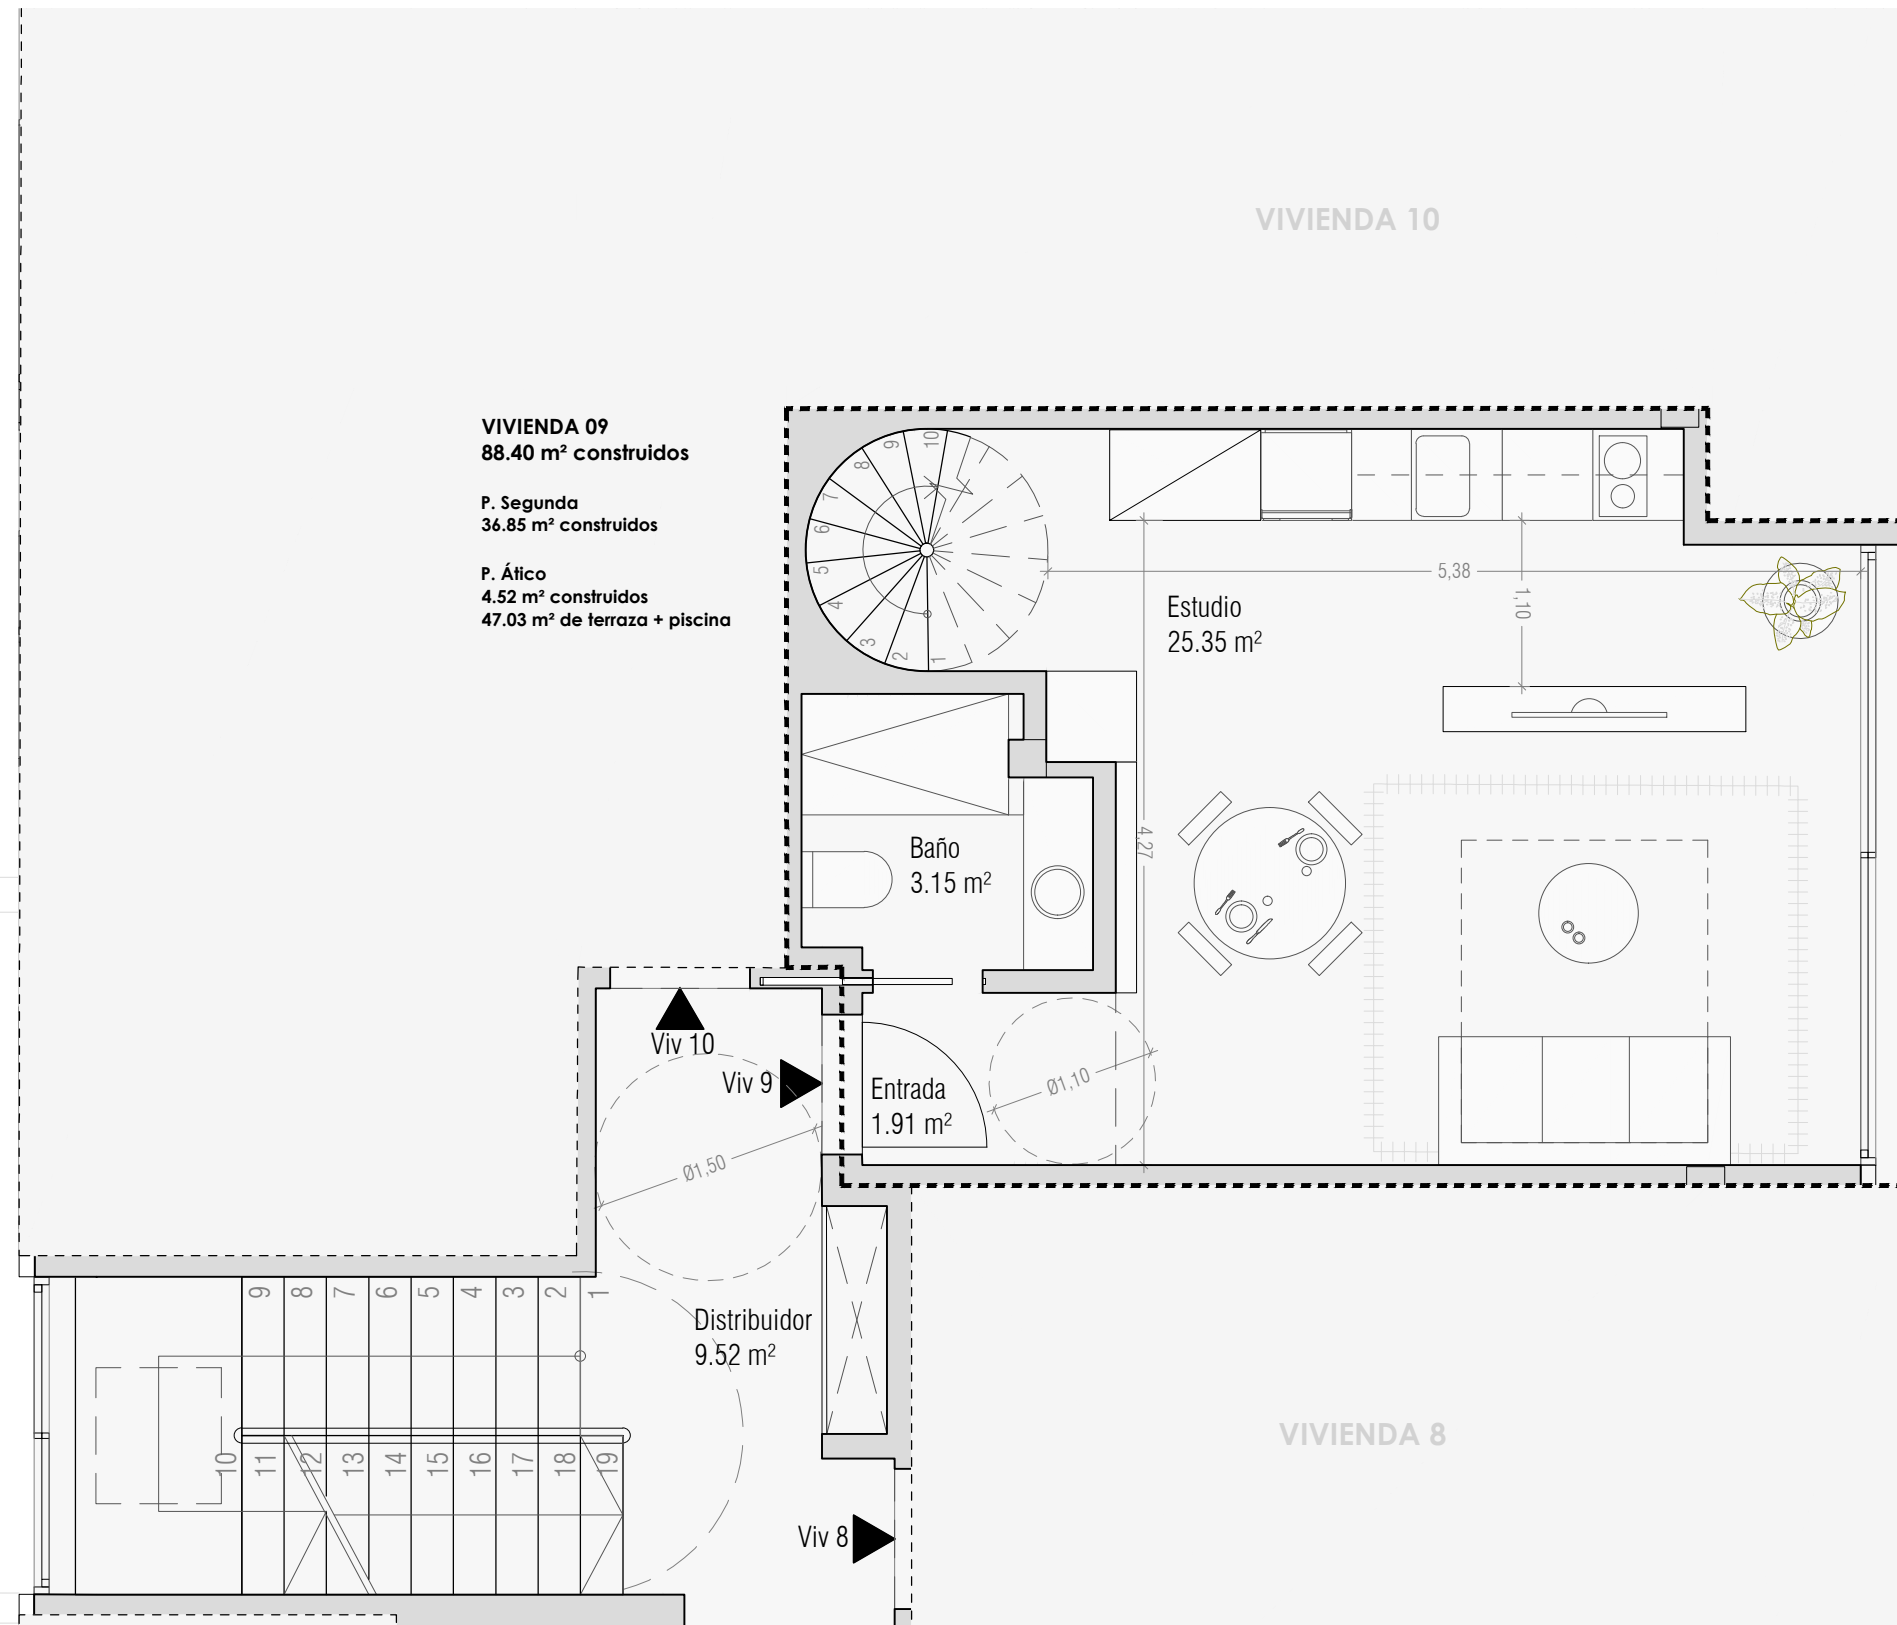

P. Segunda
32,97 m² construidos

P. Ático
4,07 m² construidos
41,27 m² de terraza + piscina

vivienda
08
planta ático

vivienda
09
planta segunda

Edificio de 10 viviendas y aparcamientos

C/ Pizarro, 49
CORRALEJO, LAS PALMAS