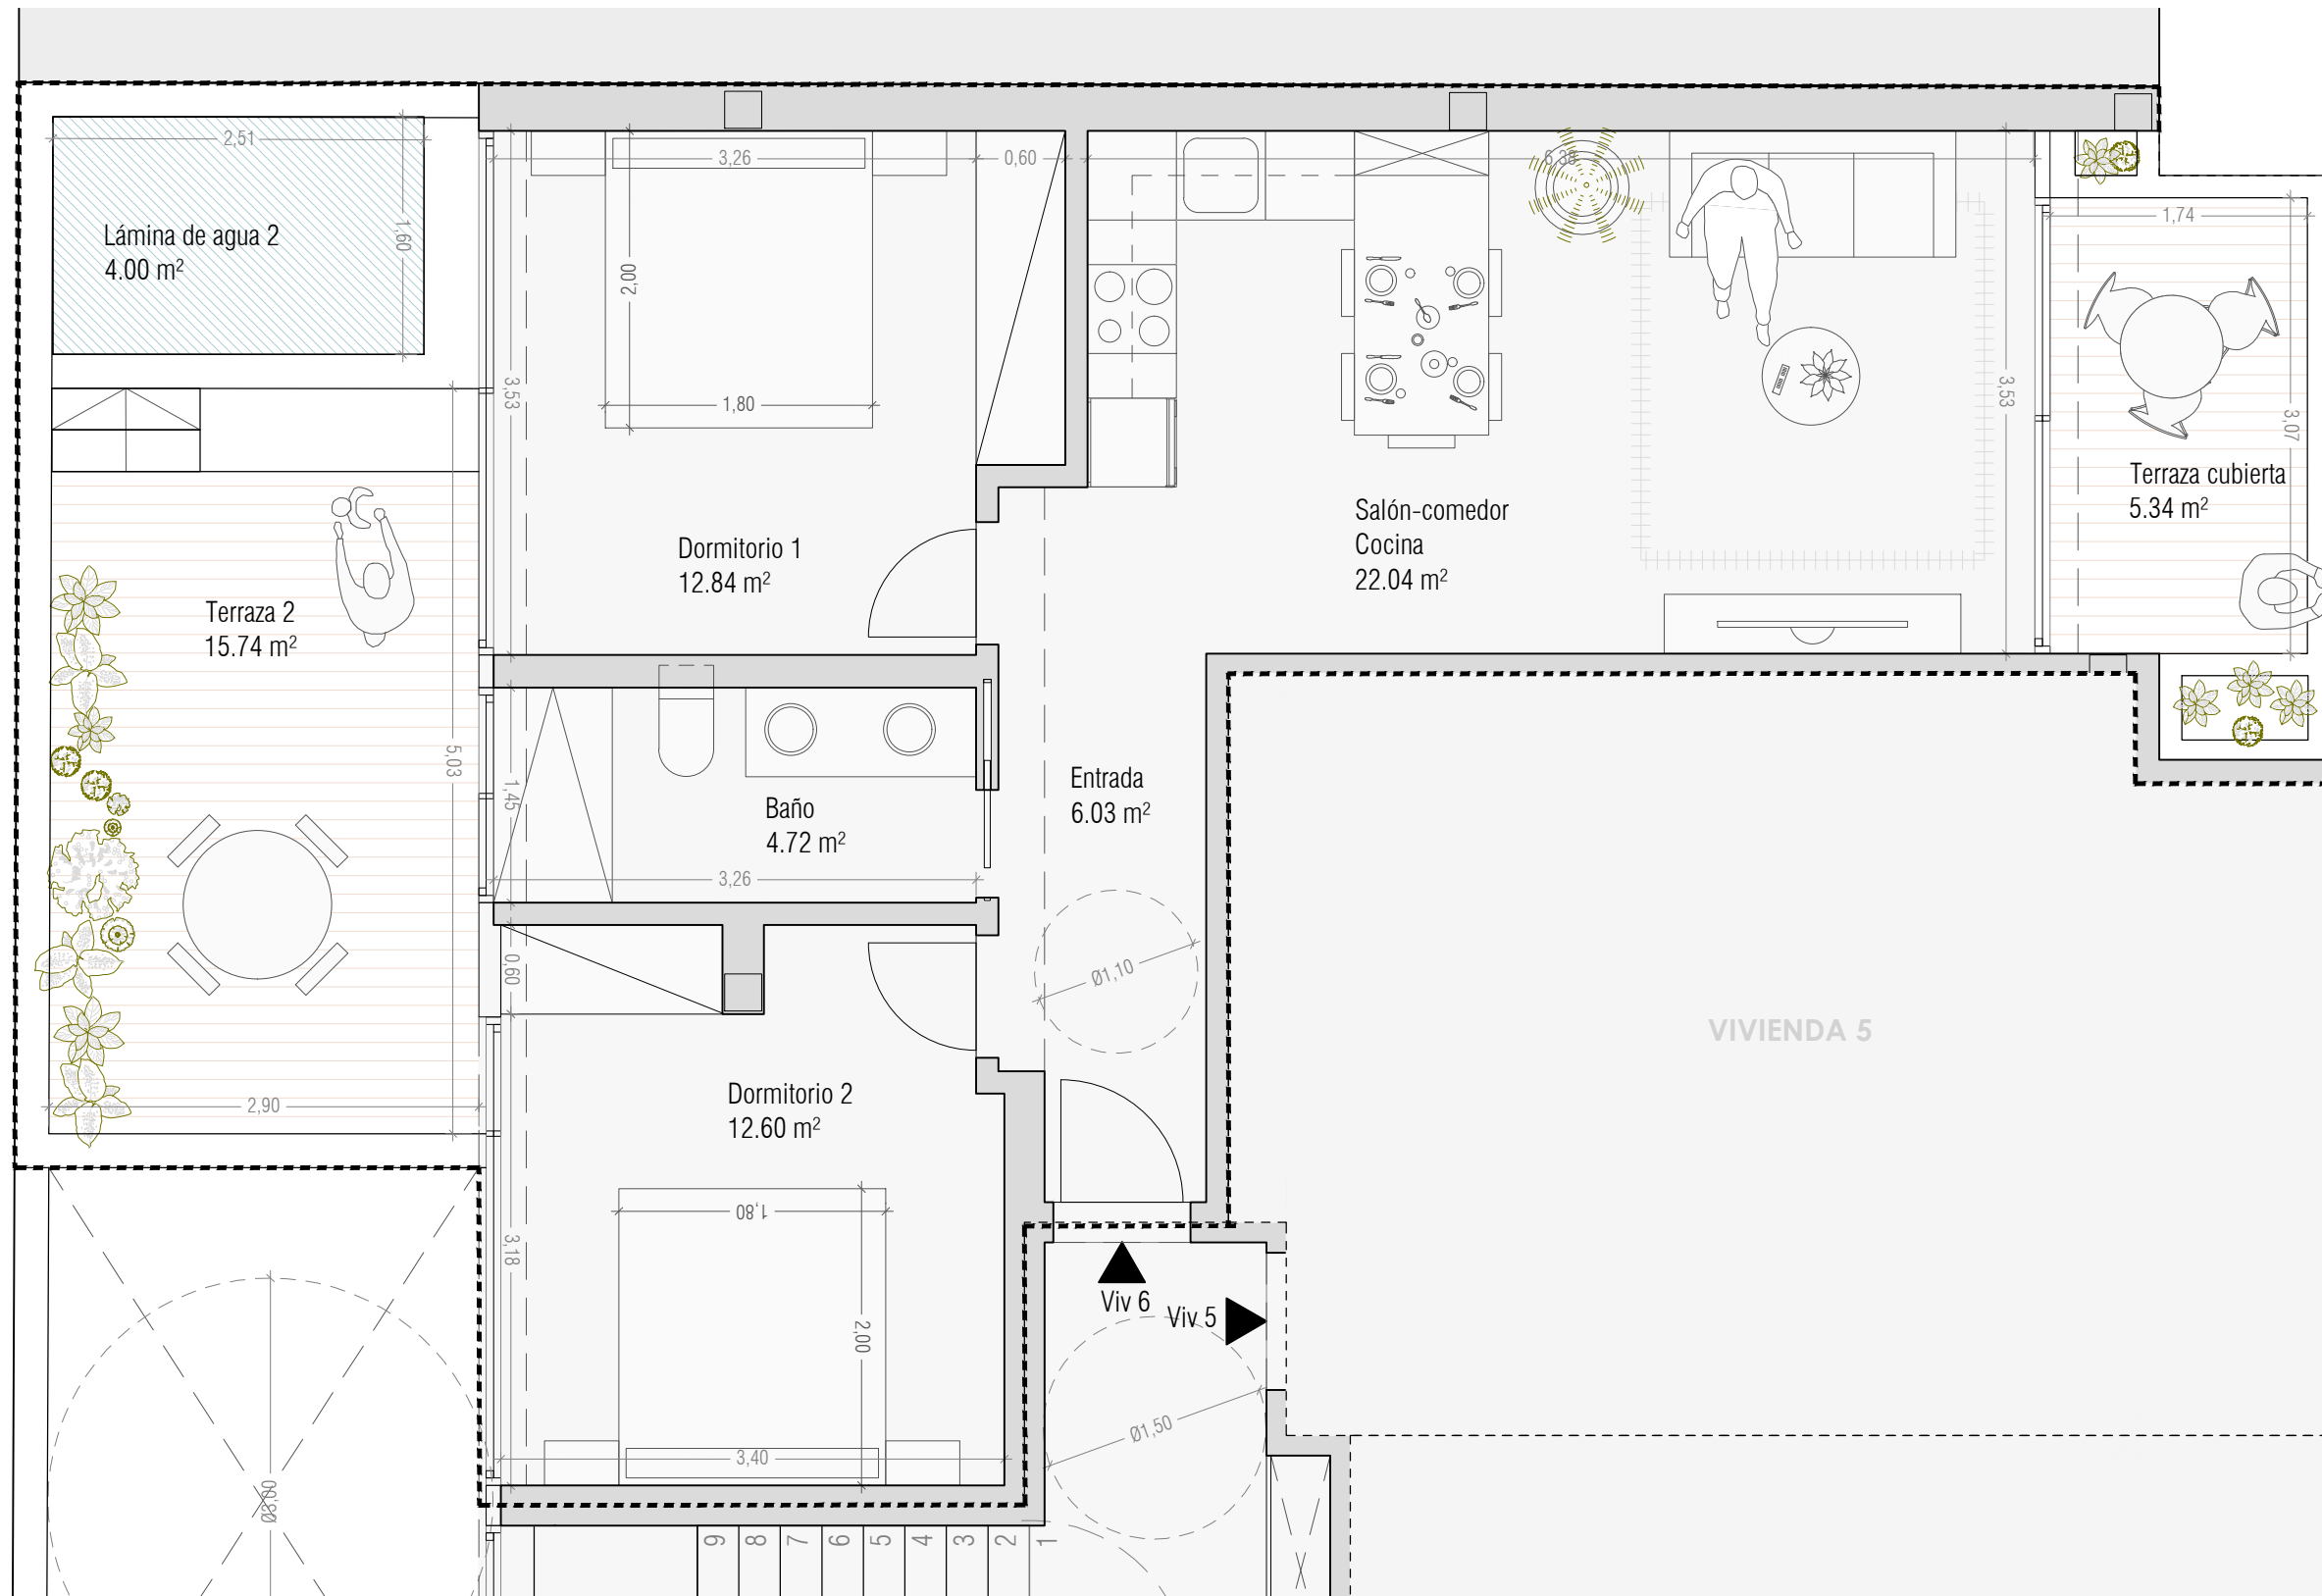

vivienda
06
planta primera