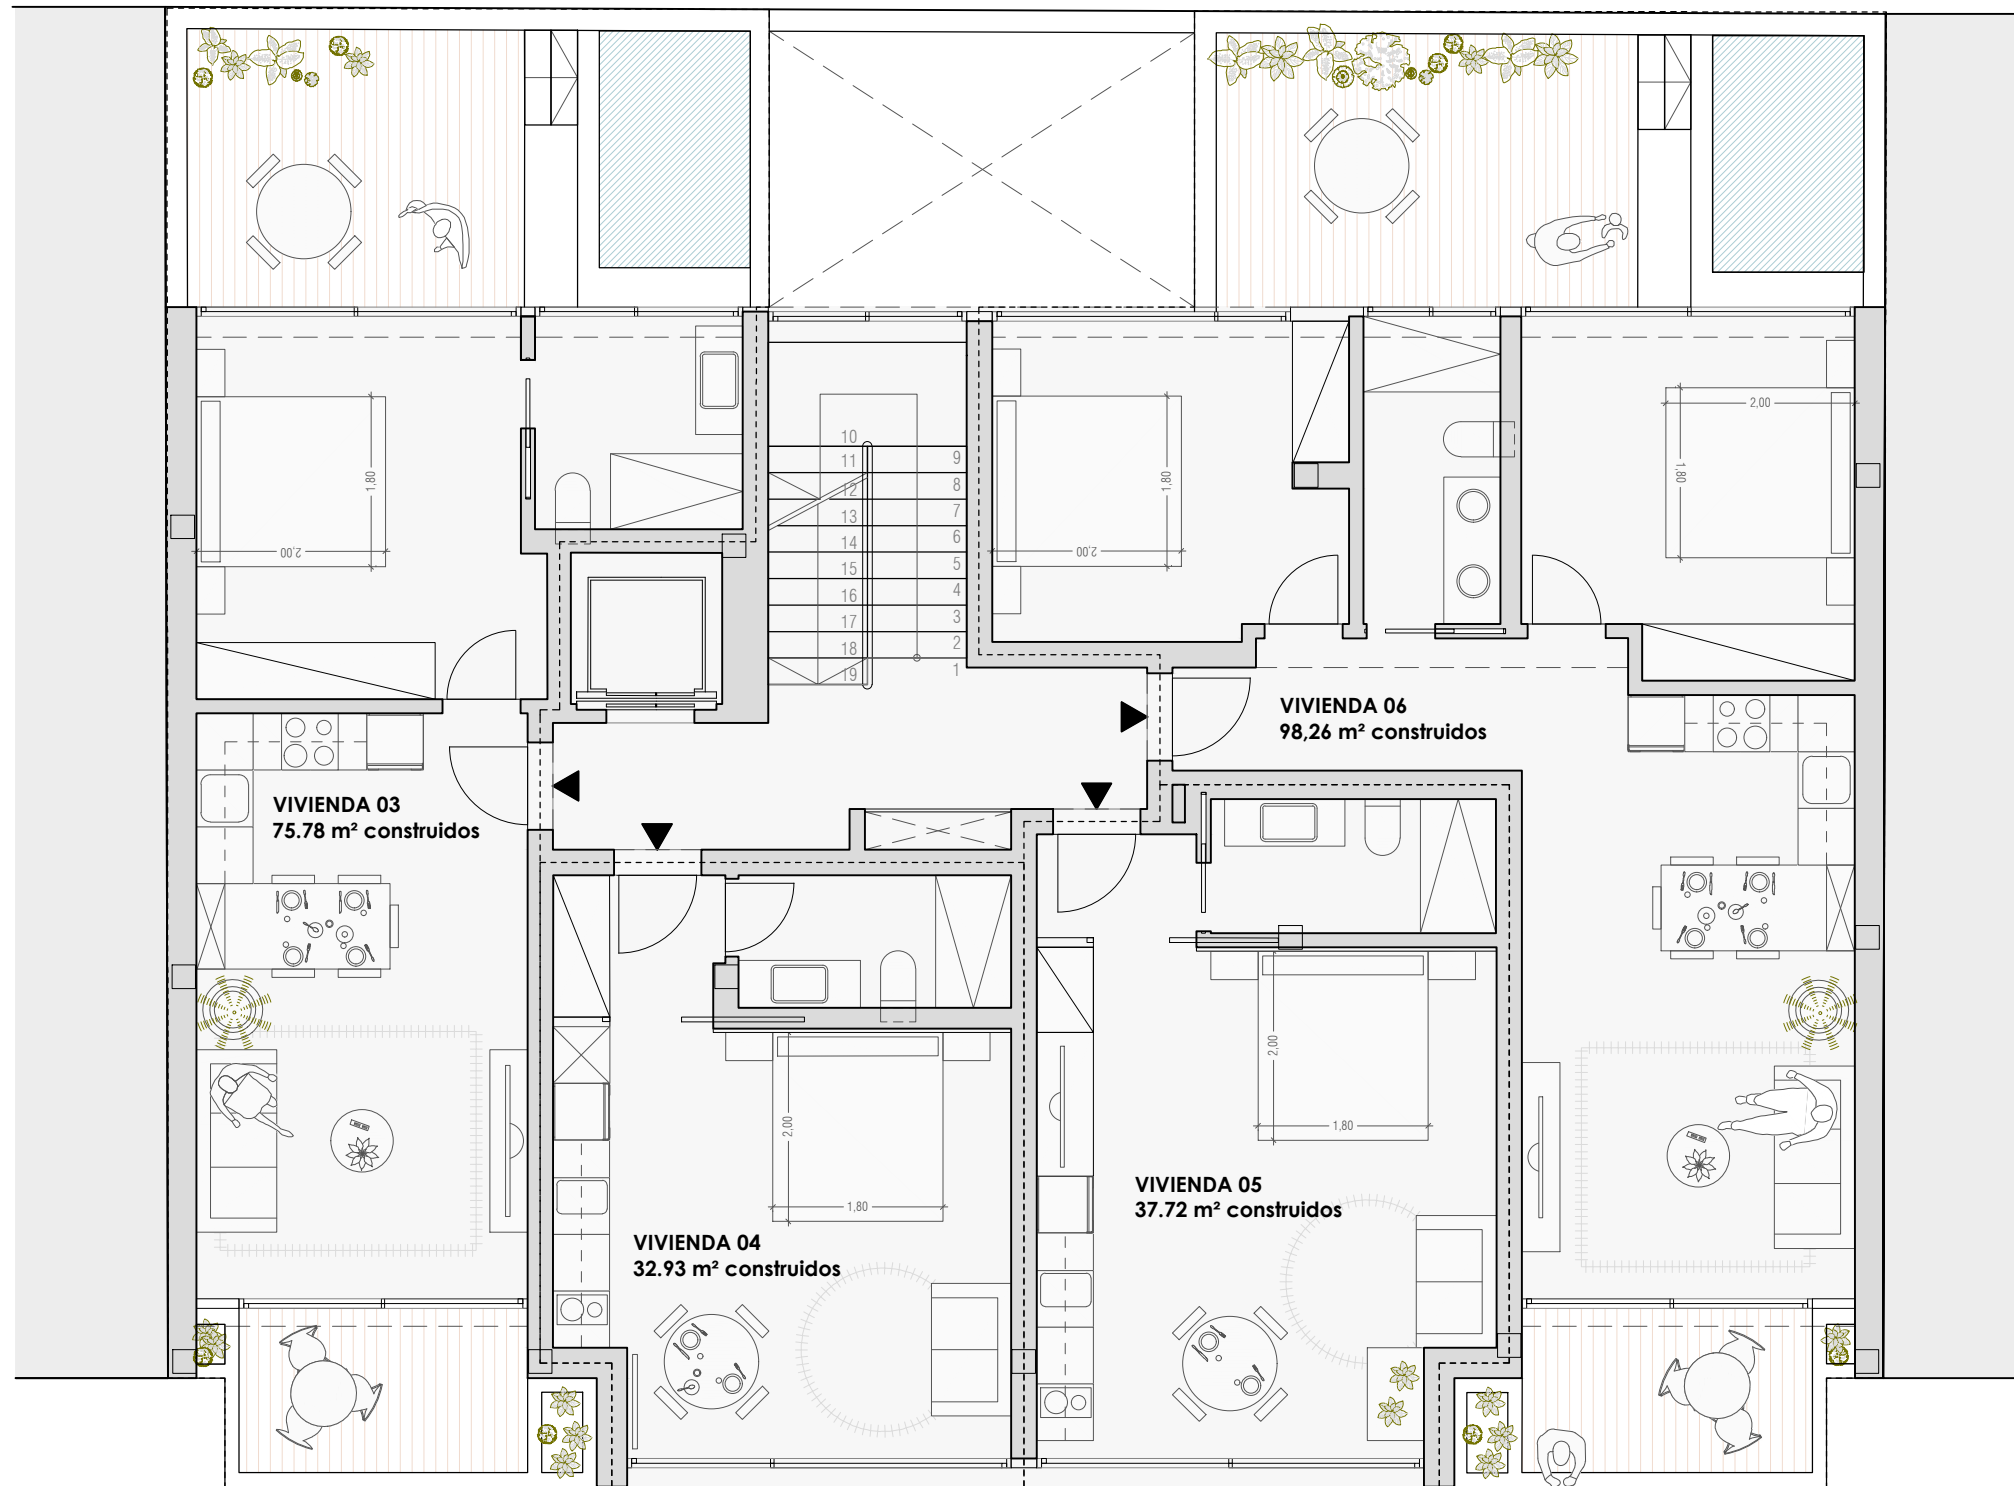

Edificio de 10 viviendas y aparcamientos

C/ Pizarro, 49
CORRALEJO, LAS PALMAS