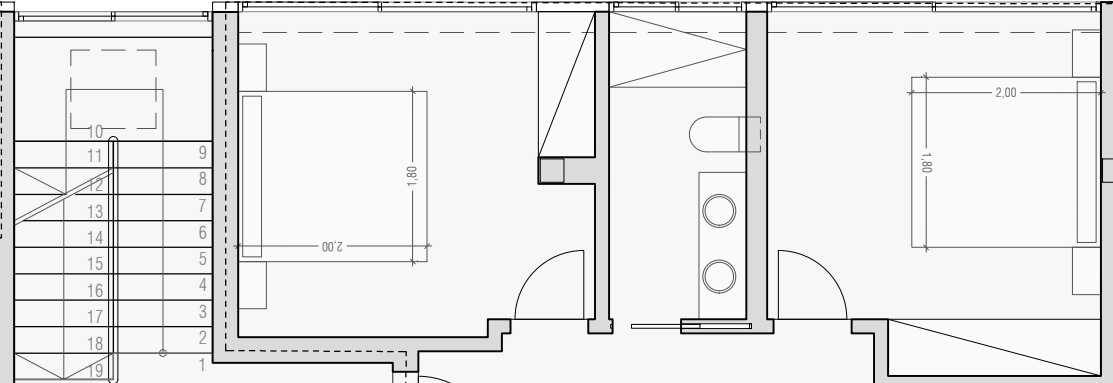

VIVIENDA 08
78,31 m² construidos

P. Segunda
32,97 m² construidos

P. Ático
4,07 m² construidos
41,27 m² de terraza + piscina

VIVIENDA 08
78,31 m² construidos

VIVIENDA 10
131,76 m² construidos

VIVIENDA 09
88,40 m² construidos

VIVIENDA 09
88,40 m² construidos

P. Segunda
36,85 m² construidos

P. Ático
4,52 m² construidos
47,03 m² de terraza + piscina

VIVIENDA 10
127,66 m² construidos

P. Segunda
75,92 m² construidos

P. Ático
9,74 m² construidos
42,00 m² de terraza + piscina