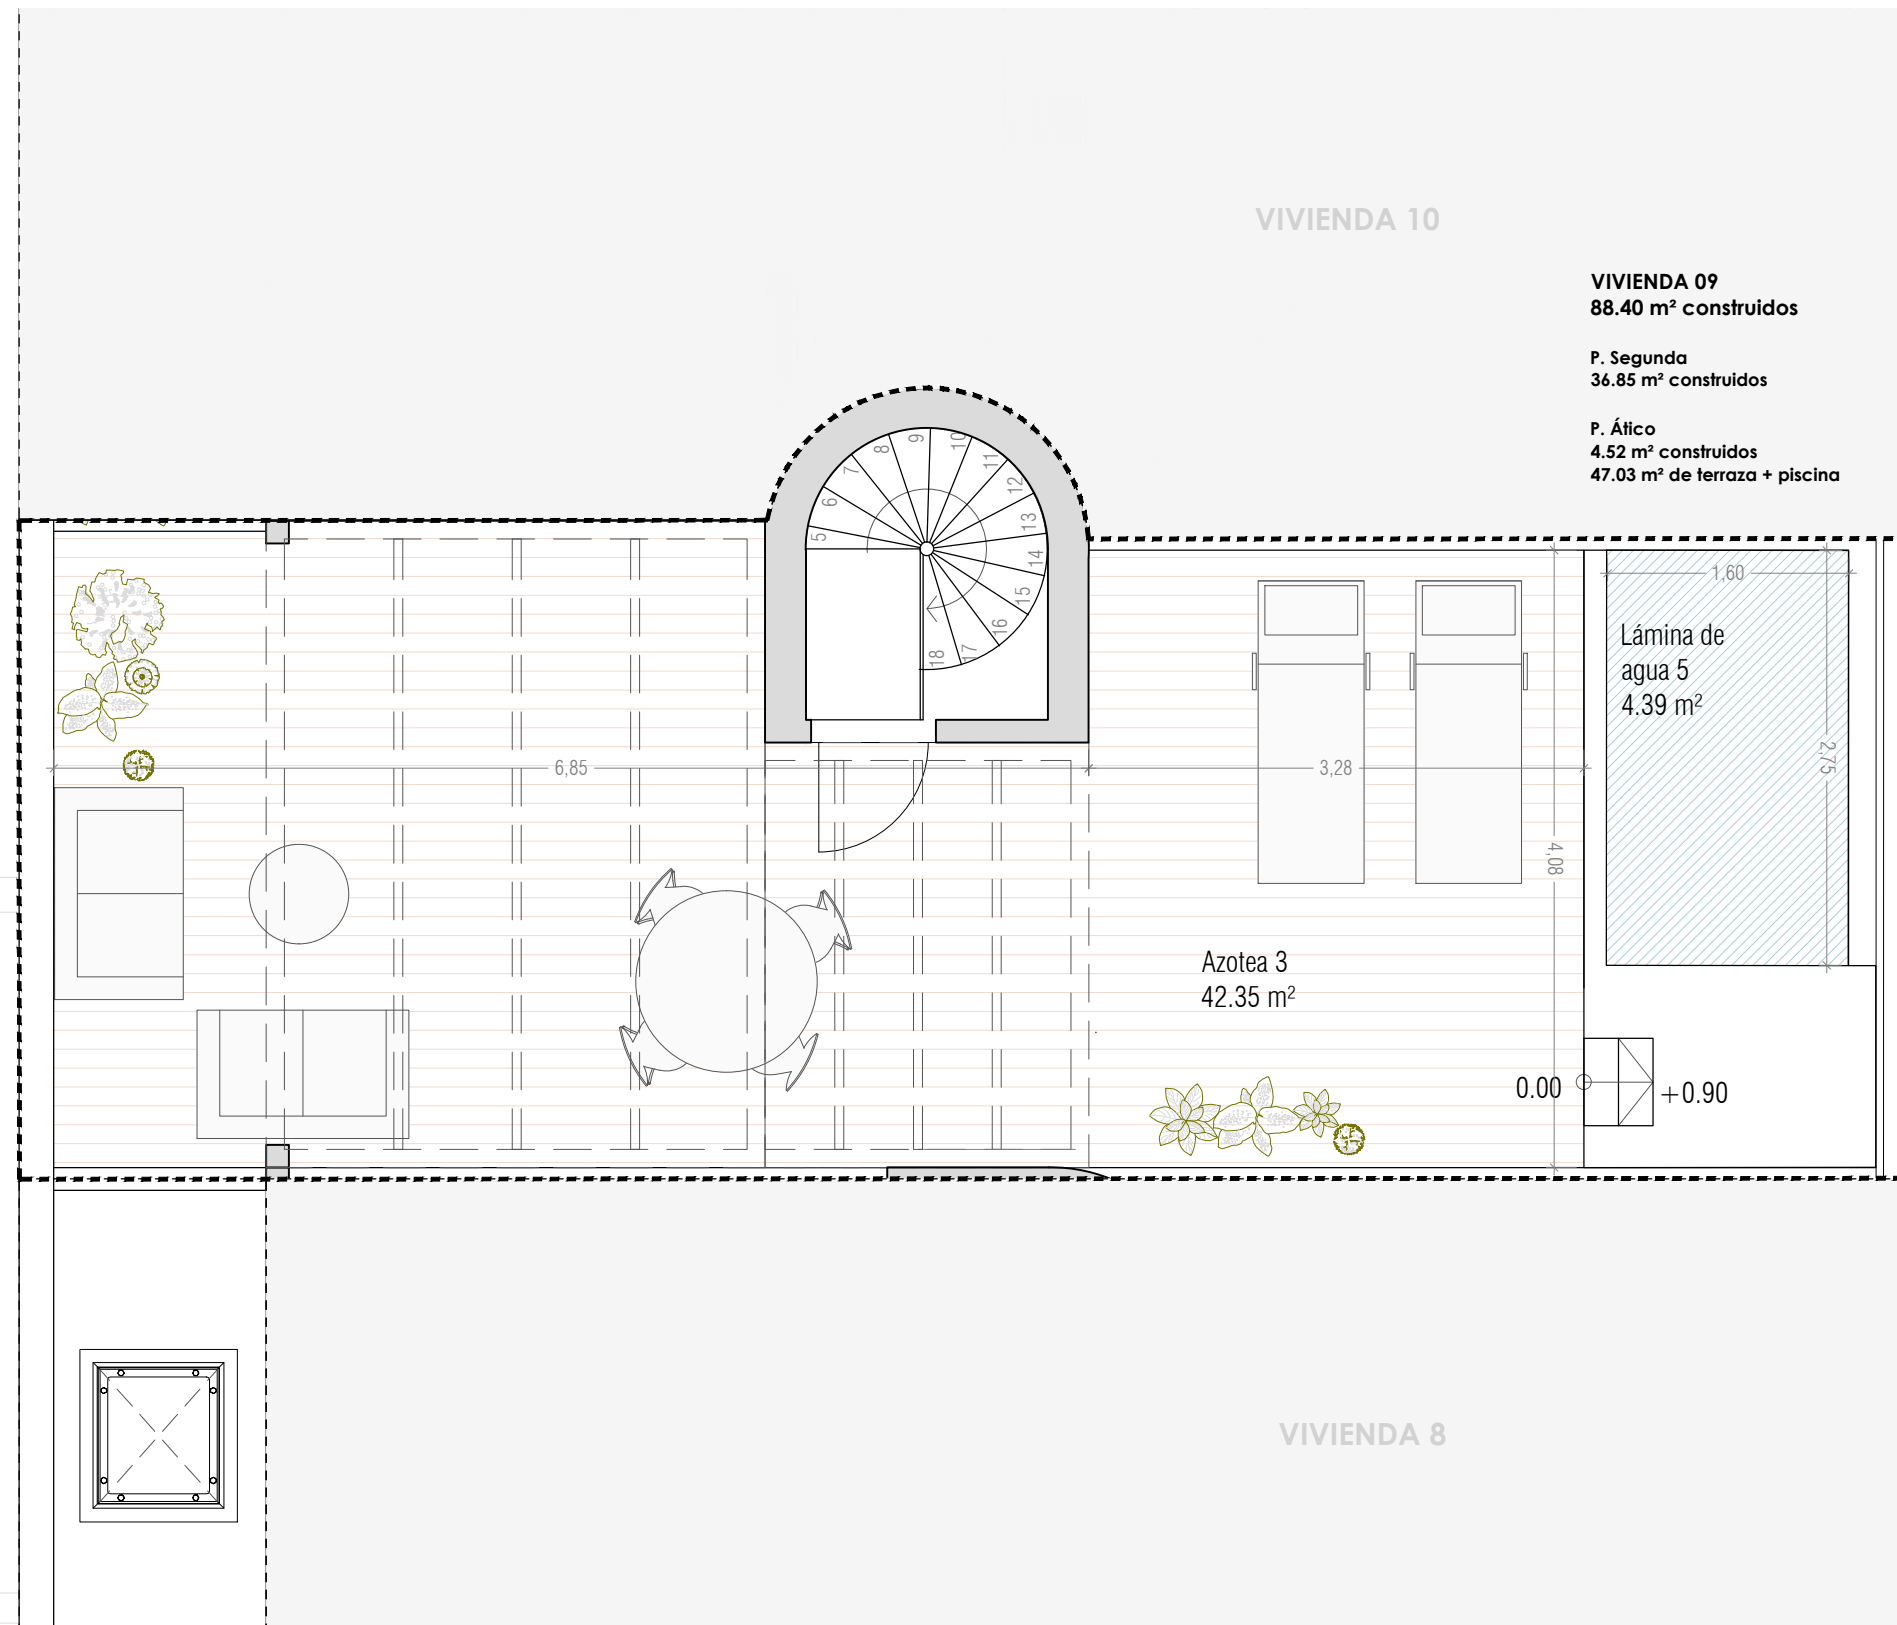

vivienda
09
planta ático