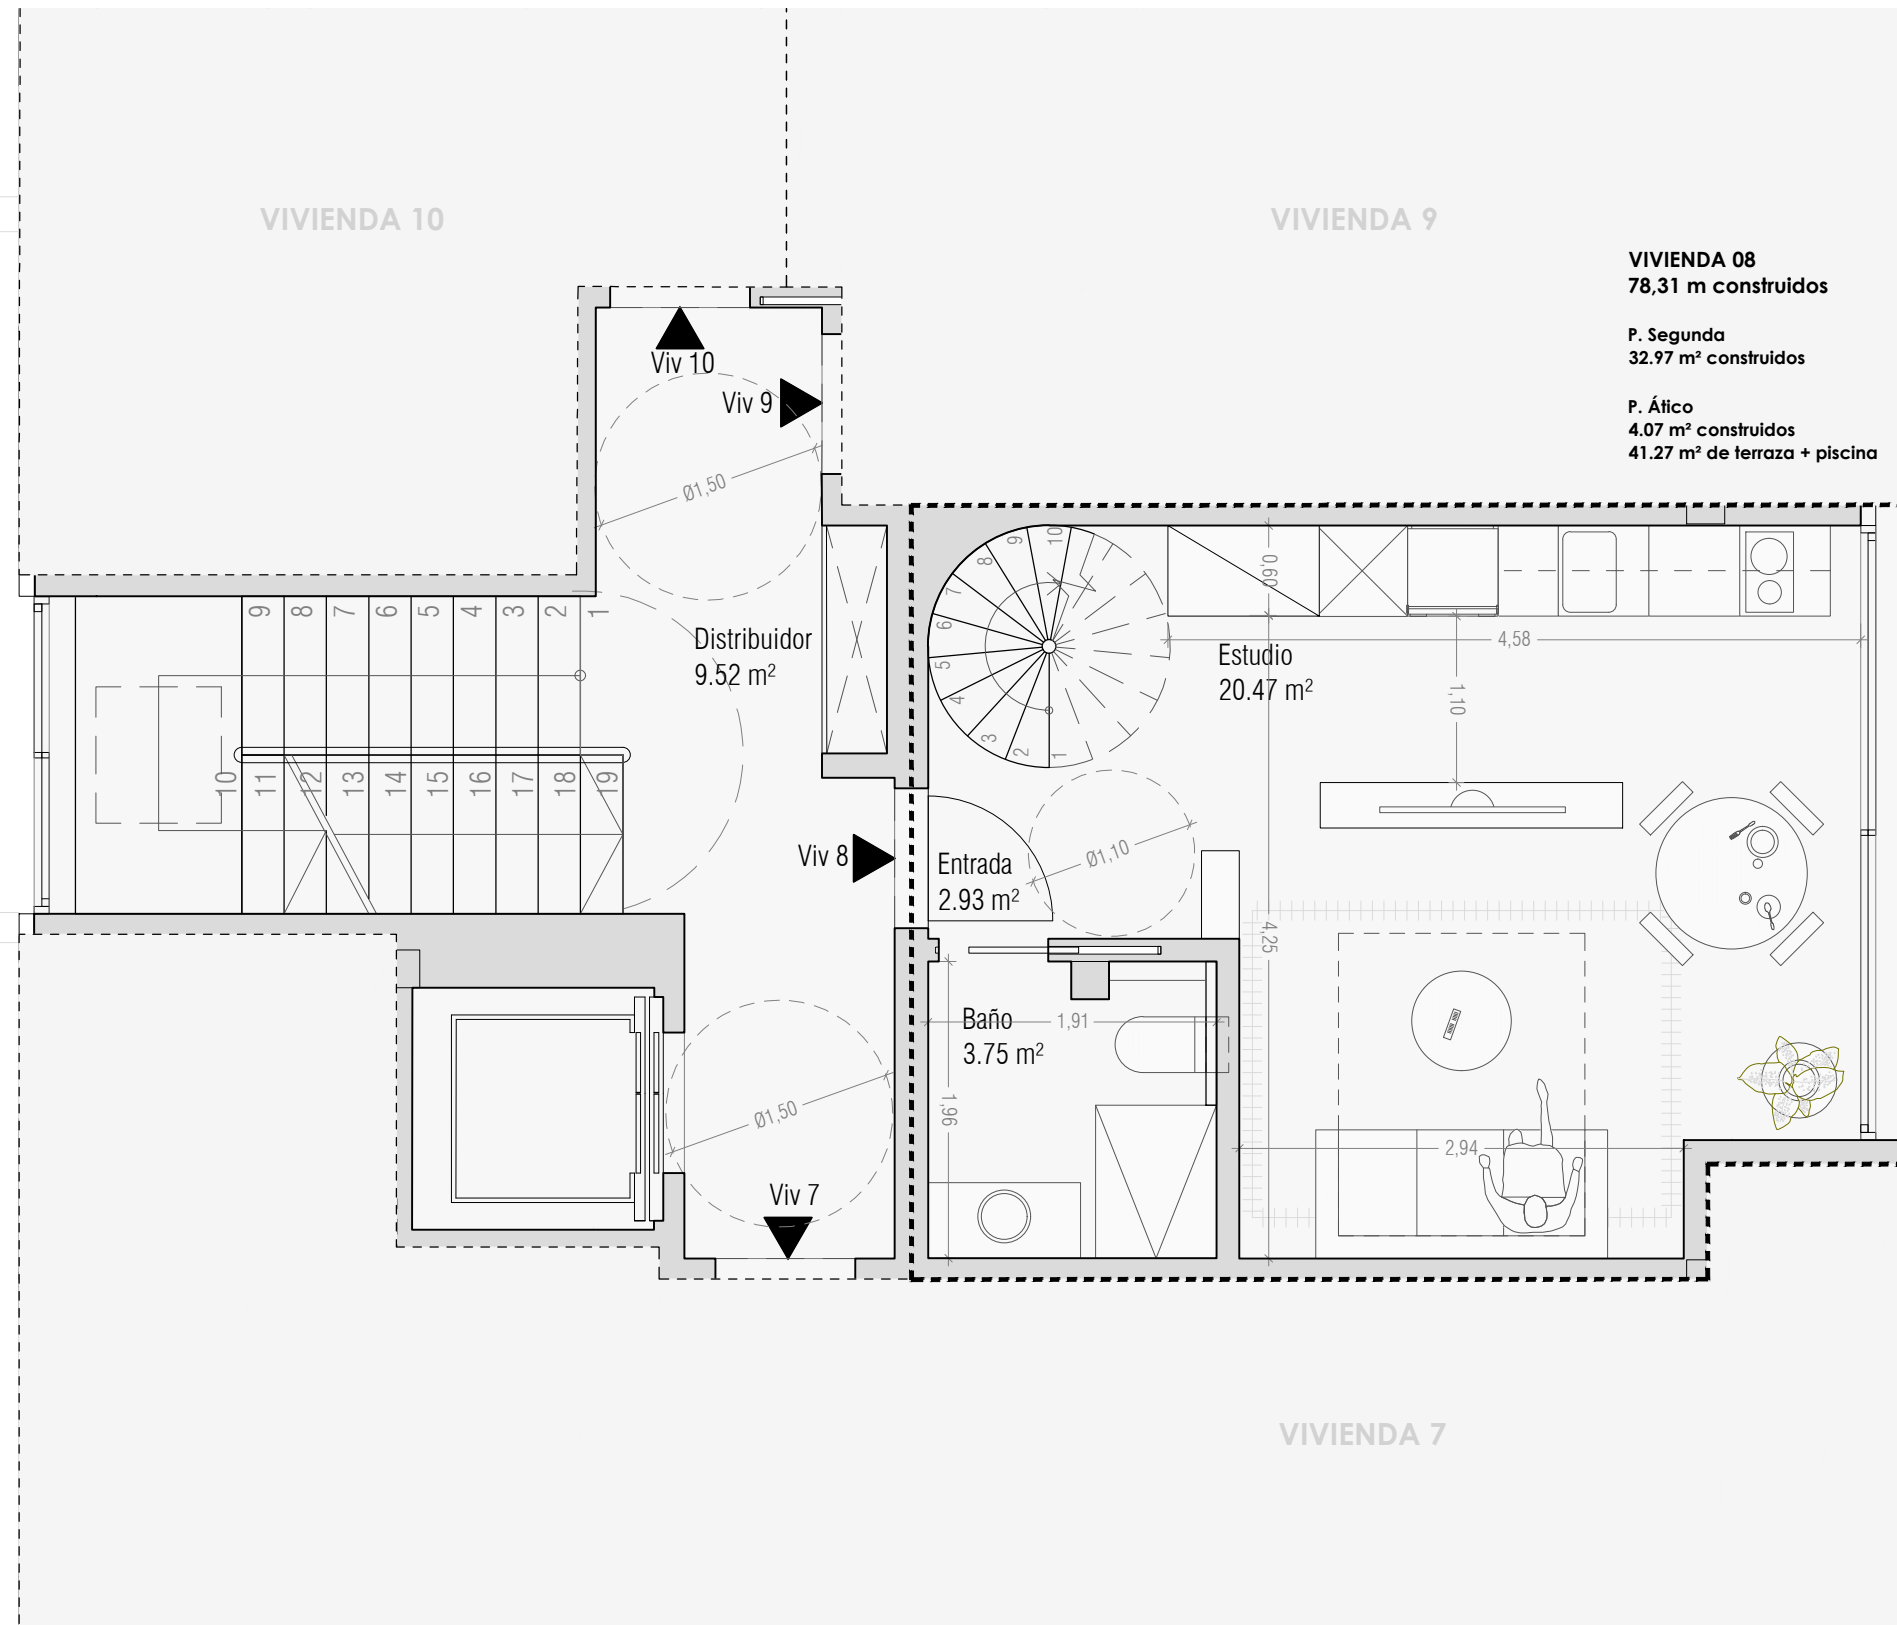

P. Ático
3.91 m² construidos castillete
47.97 m² de terraza + piscina

Edificio de 10 viviendas y aparcamientos

C/ Pizarro, 49
CORRALEJO, LAS PALMAS

vivienda
07
planta ático

vivienda
08

planta segunda

VIVIENDA 08
78,31 m construidos

P. Segunda
32,97 m² construidos

P. Ático
4,07 m² construidos
41,27 m² de terraza + piscina

vivienda
08
planta ático

vivienda
09
planta segunda

Edificio de 10 viviendas y aparcamientos

C/ Pizarro, 49
CORRALEJO, LAS PALMAS