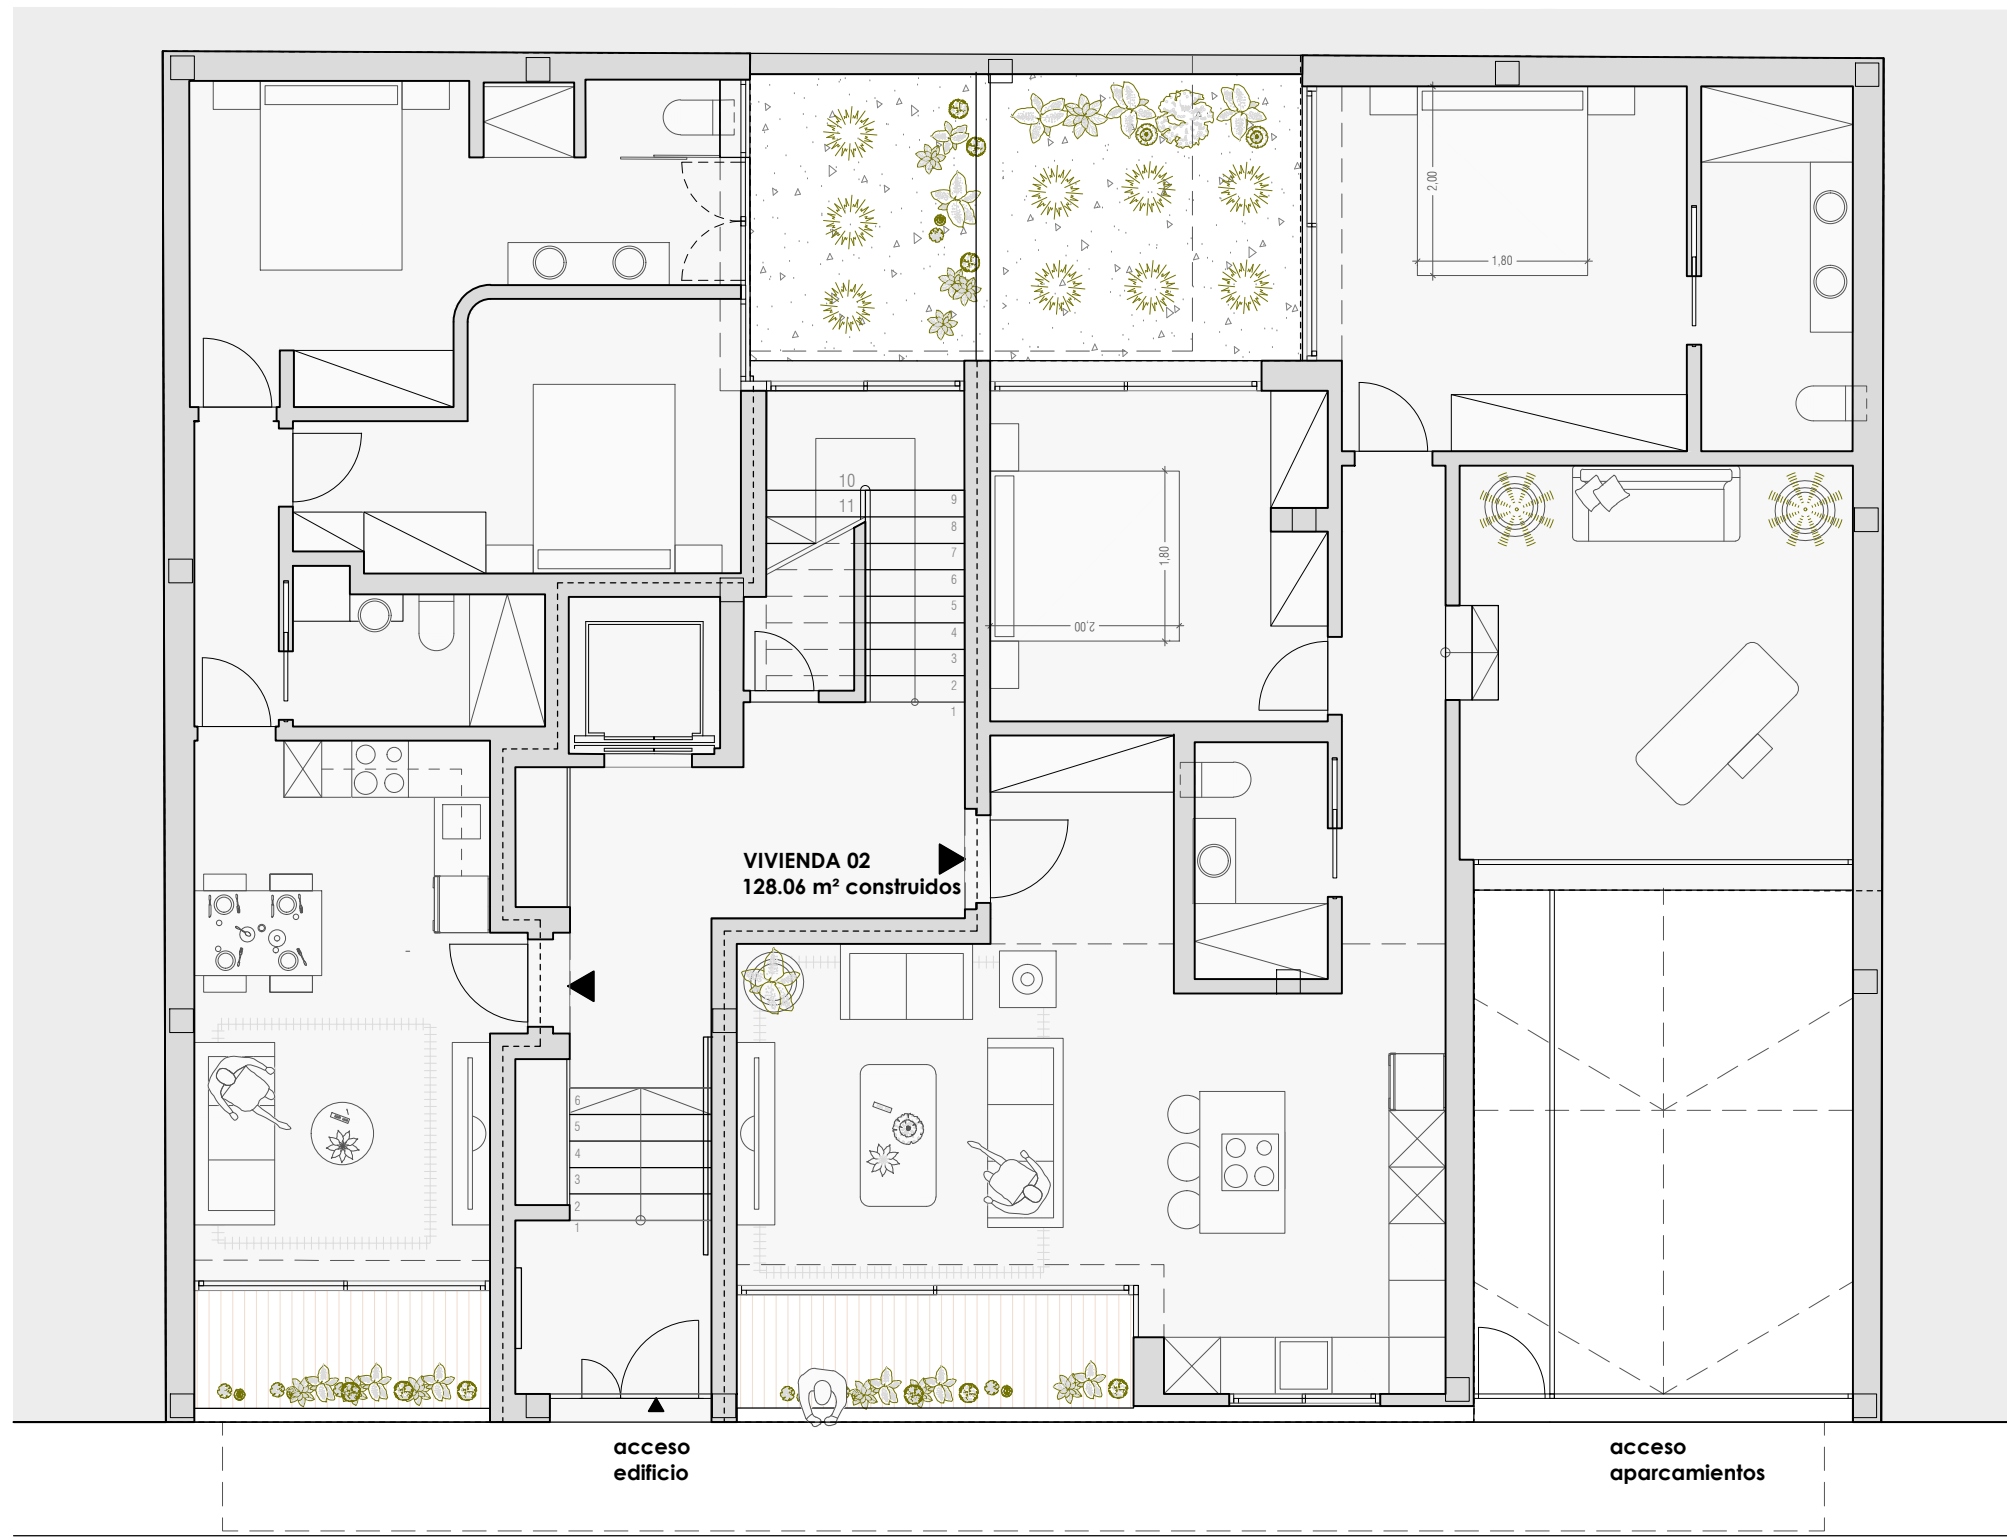

Edificio de 10 viviendas y aparcamientos

C/ Pizarro, 49
CORRALEJO, LAS PALMAS