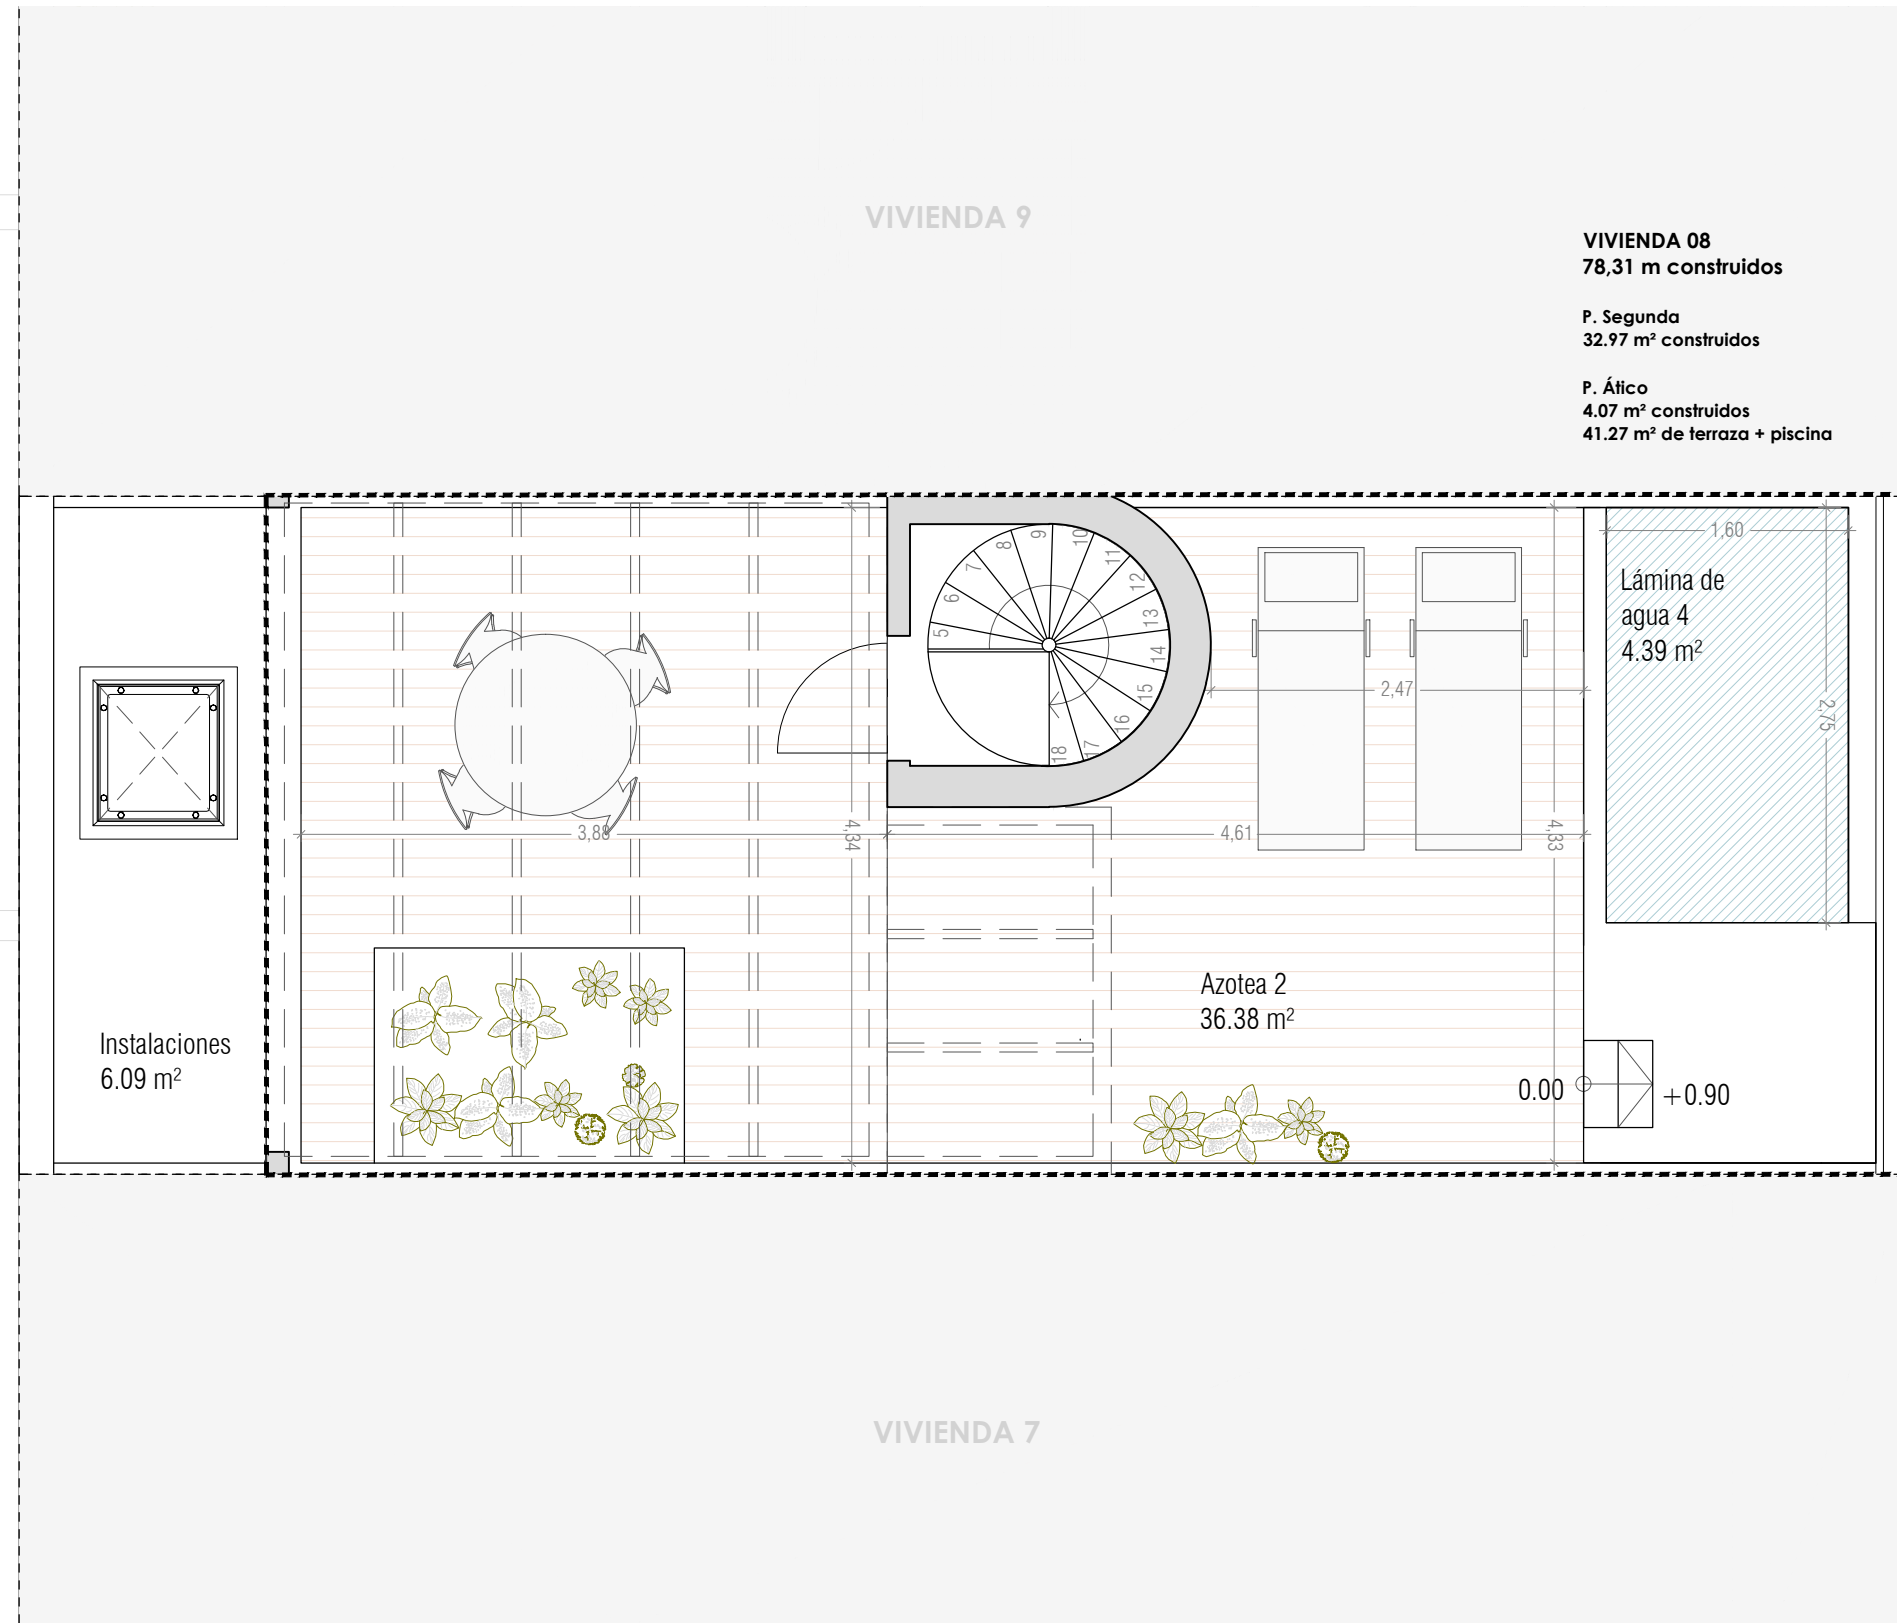

P. Ático
3.91 m² construidos castillete
47.97 m² de terraza + piscina

Edificio de 10 viviendas y aparcamientos

C/ Pizarro, 49
CORRALEJO, LAS PALMAS

vivienda
07
planta ático

vivienda
08

planta segunda

VIVIENDA 08
78,31 m construidos

P. Segunda
32,97 m² construidos

P. Ático
4,07 m² construidos
41,27 m² de terraza + piscina

vivienda
08
planta ático

vivienda
09
planta segunda

Edificio de 10 viviendas y aparcamientos

C/ Pizarro, 49
CORRALEJO, LAS PALMAS