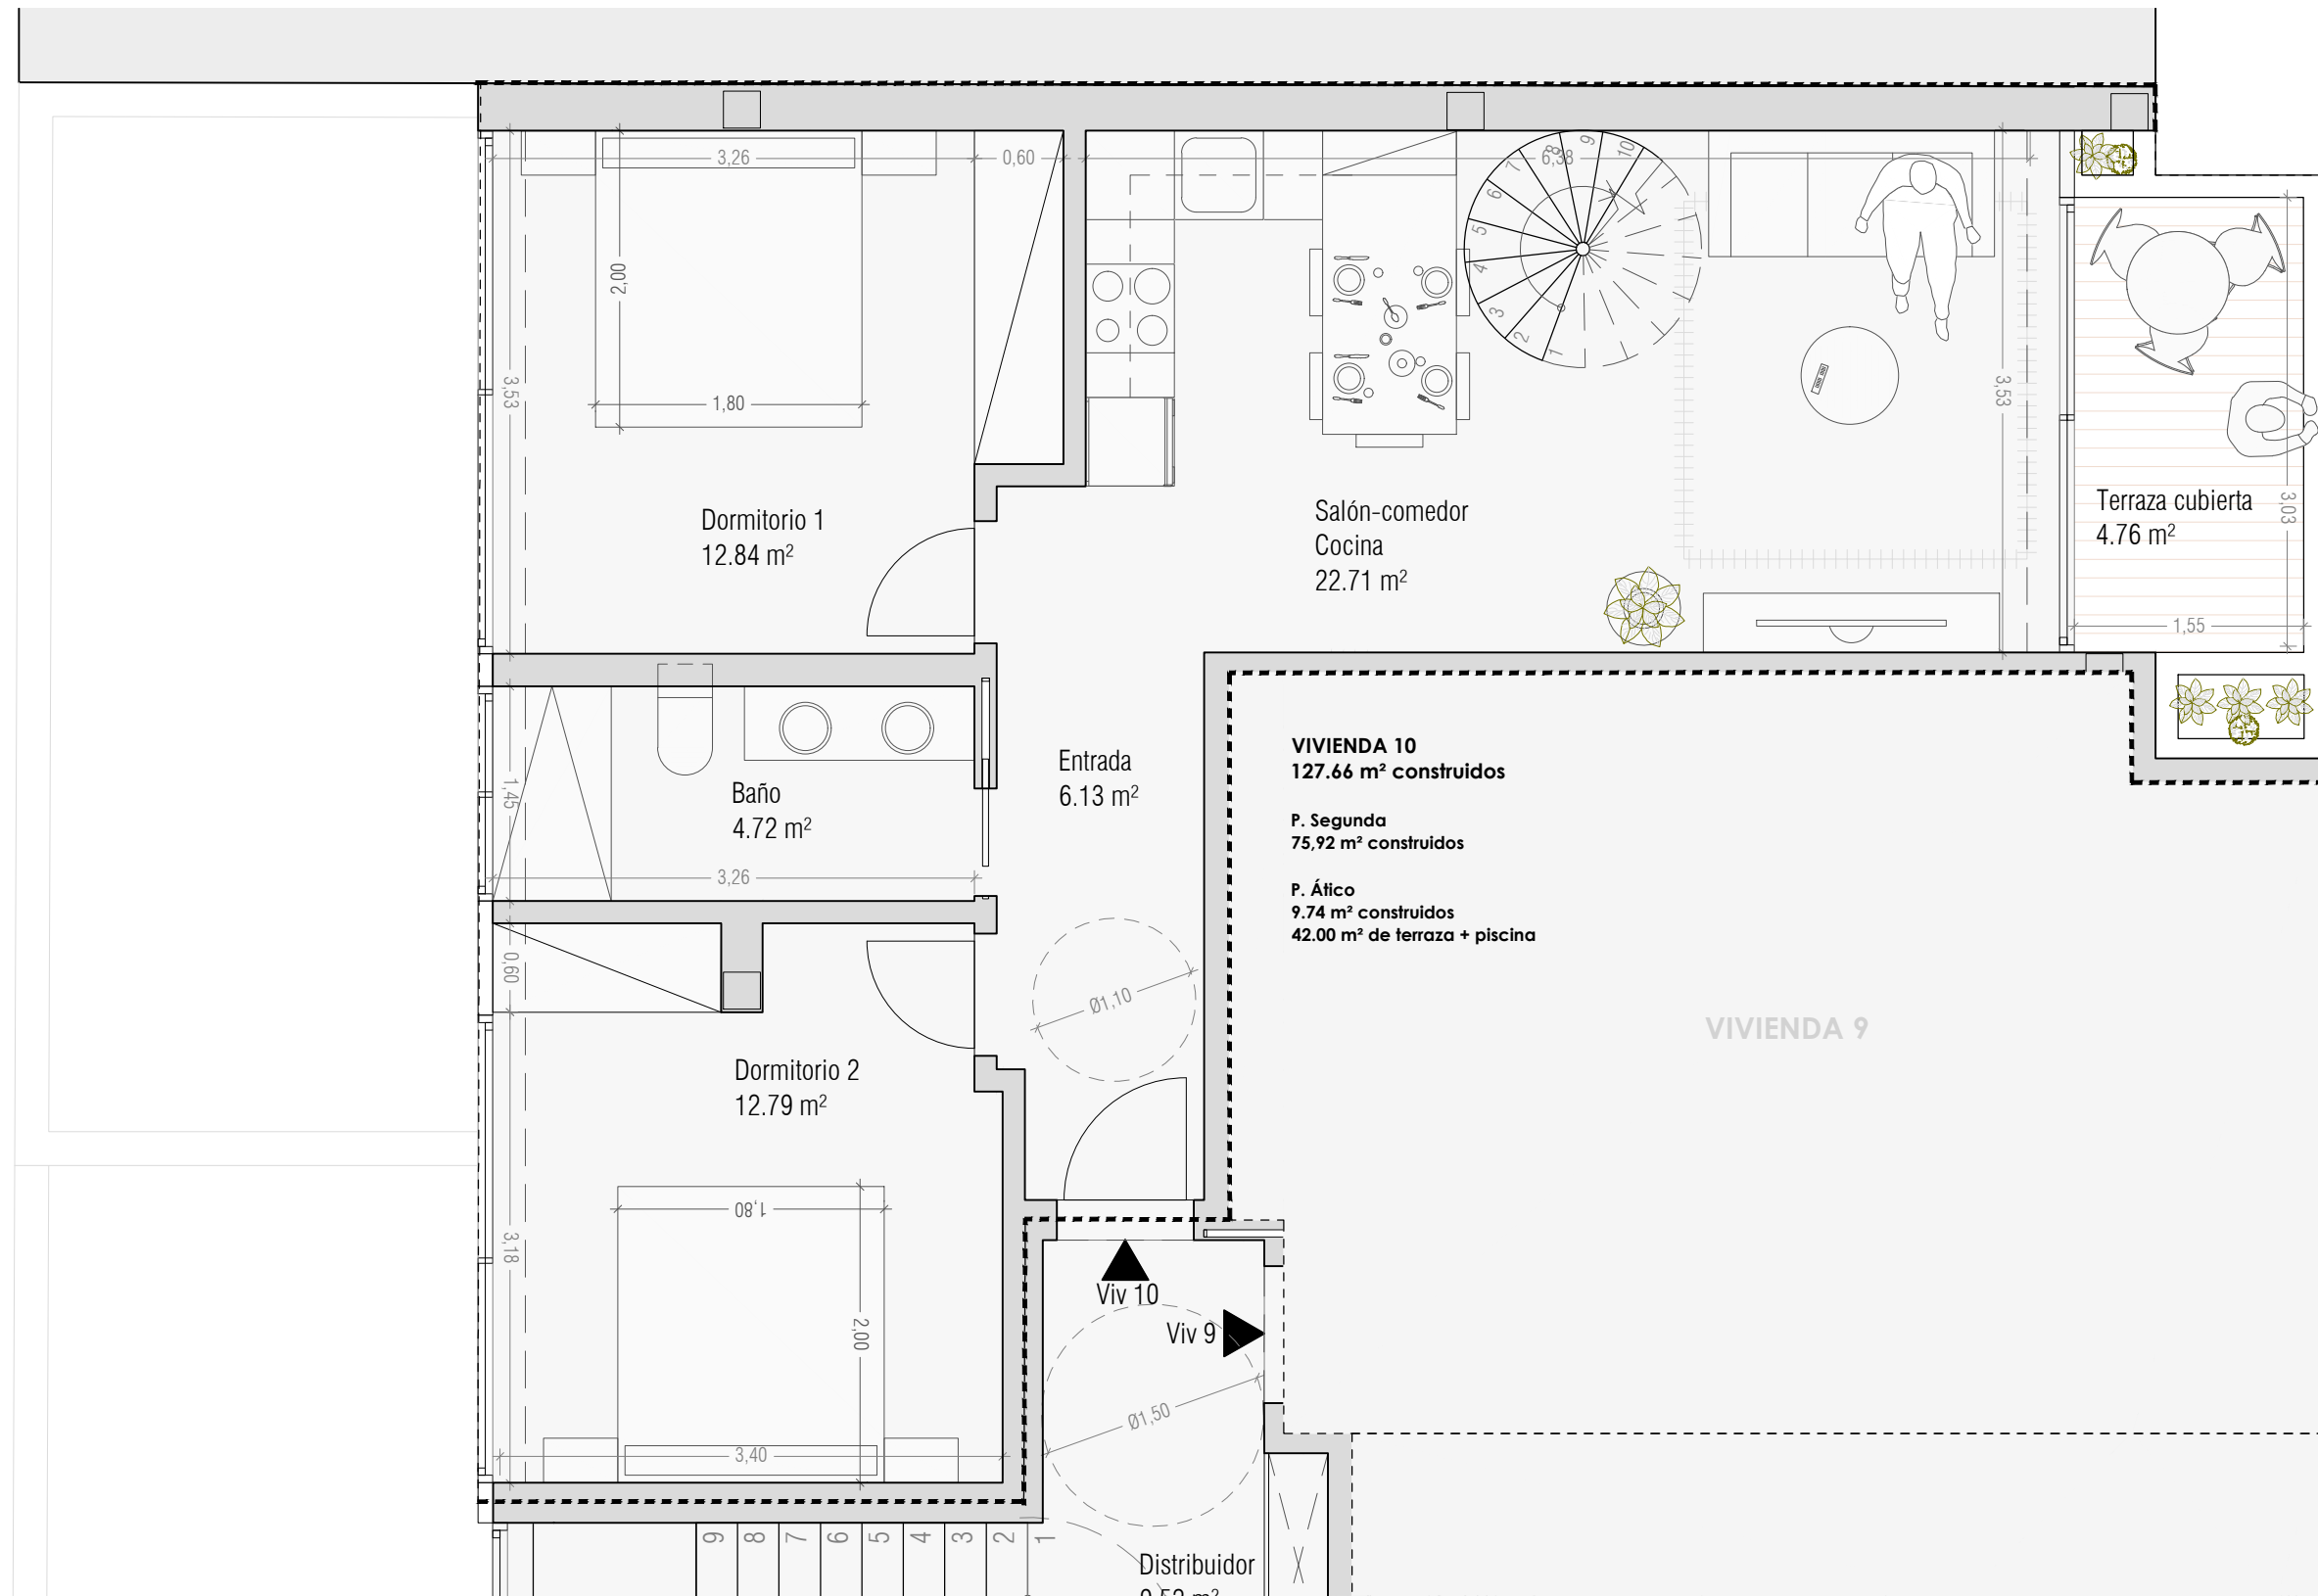

P. Segunda
32,97 m² construidos

P. Ático
4,07 m² construidos
41,27 m² de terraza + piscina

vivienda
08
planta ático

vivienda
09
planta segunda

Edificio de 10 viviendas y aparcamientos

C/ Pizarro, 49
CORRALEJO, LAS PALMAS

vivienda
09
planta ático

Edificio de 10 viviendas y aparcamientos

C/ Pizarro, 49
CORRALEJO, LAS PALMAS

vivienda
10
planta segunda

vivienda
10
planta ático

VIVIENDA 10
127.66 m² construidos

P. Segunda
75.92 m² construidos