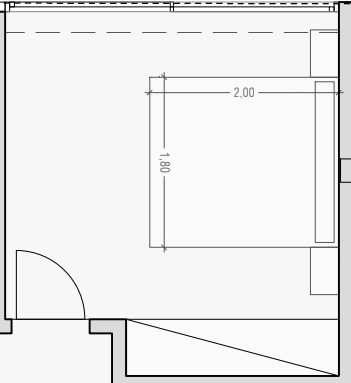

C/ Pizarro, 49
CORRALEJO, LAS PALMAS

VIVIENDA 07
107,22 m² construidos

P. Segunda
55,34 m² construidos

P. Ático
3,91 m² construidos castillete
47,97 m² de terraza + piscina

VIVIENDA 07
107,22 m² construidos

VIVIENDA 08
78,31 m² construidos

P. Segunda
32,97 m² construidos

P. Ático
4,07 m² construidos
41,27 m² de terraza + piscina

VIVIENDA 08
78,31 m² construidos

VIVIENDA 10
131,76 m² construidos

VIVIENDA 09
88,40 m² construidos

VIVIENDA 09
88,40 m² construidos

P. Segunda
36,85 m² construidos

P. Ático
4,52 m² construidos
47,03 m² de terraza + piscina

VIVIENDA 10
127,66 m² construidos

P. Segunda
75,92 m² construidos

P. Ático
9,74 m² construidos
42,00 m² de terraza + piscina