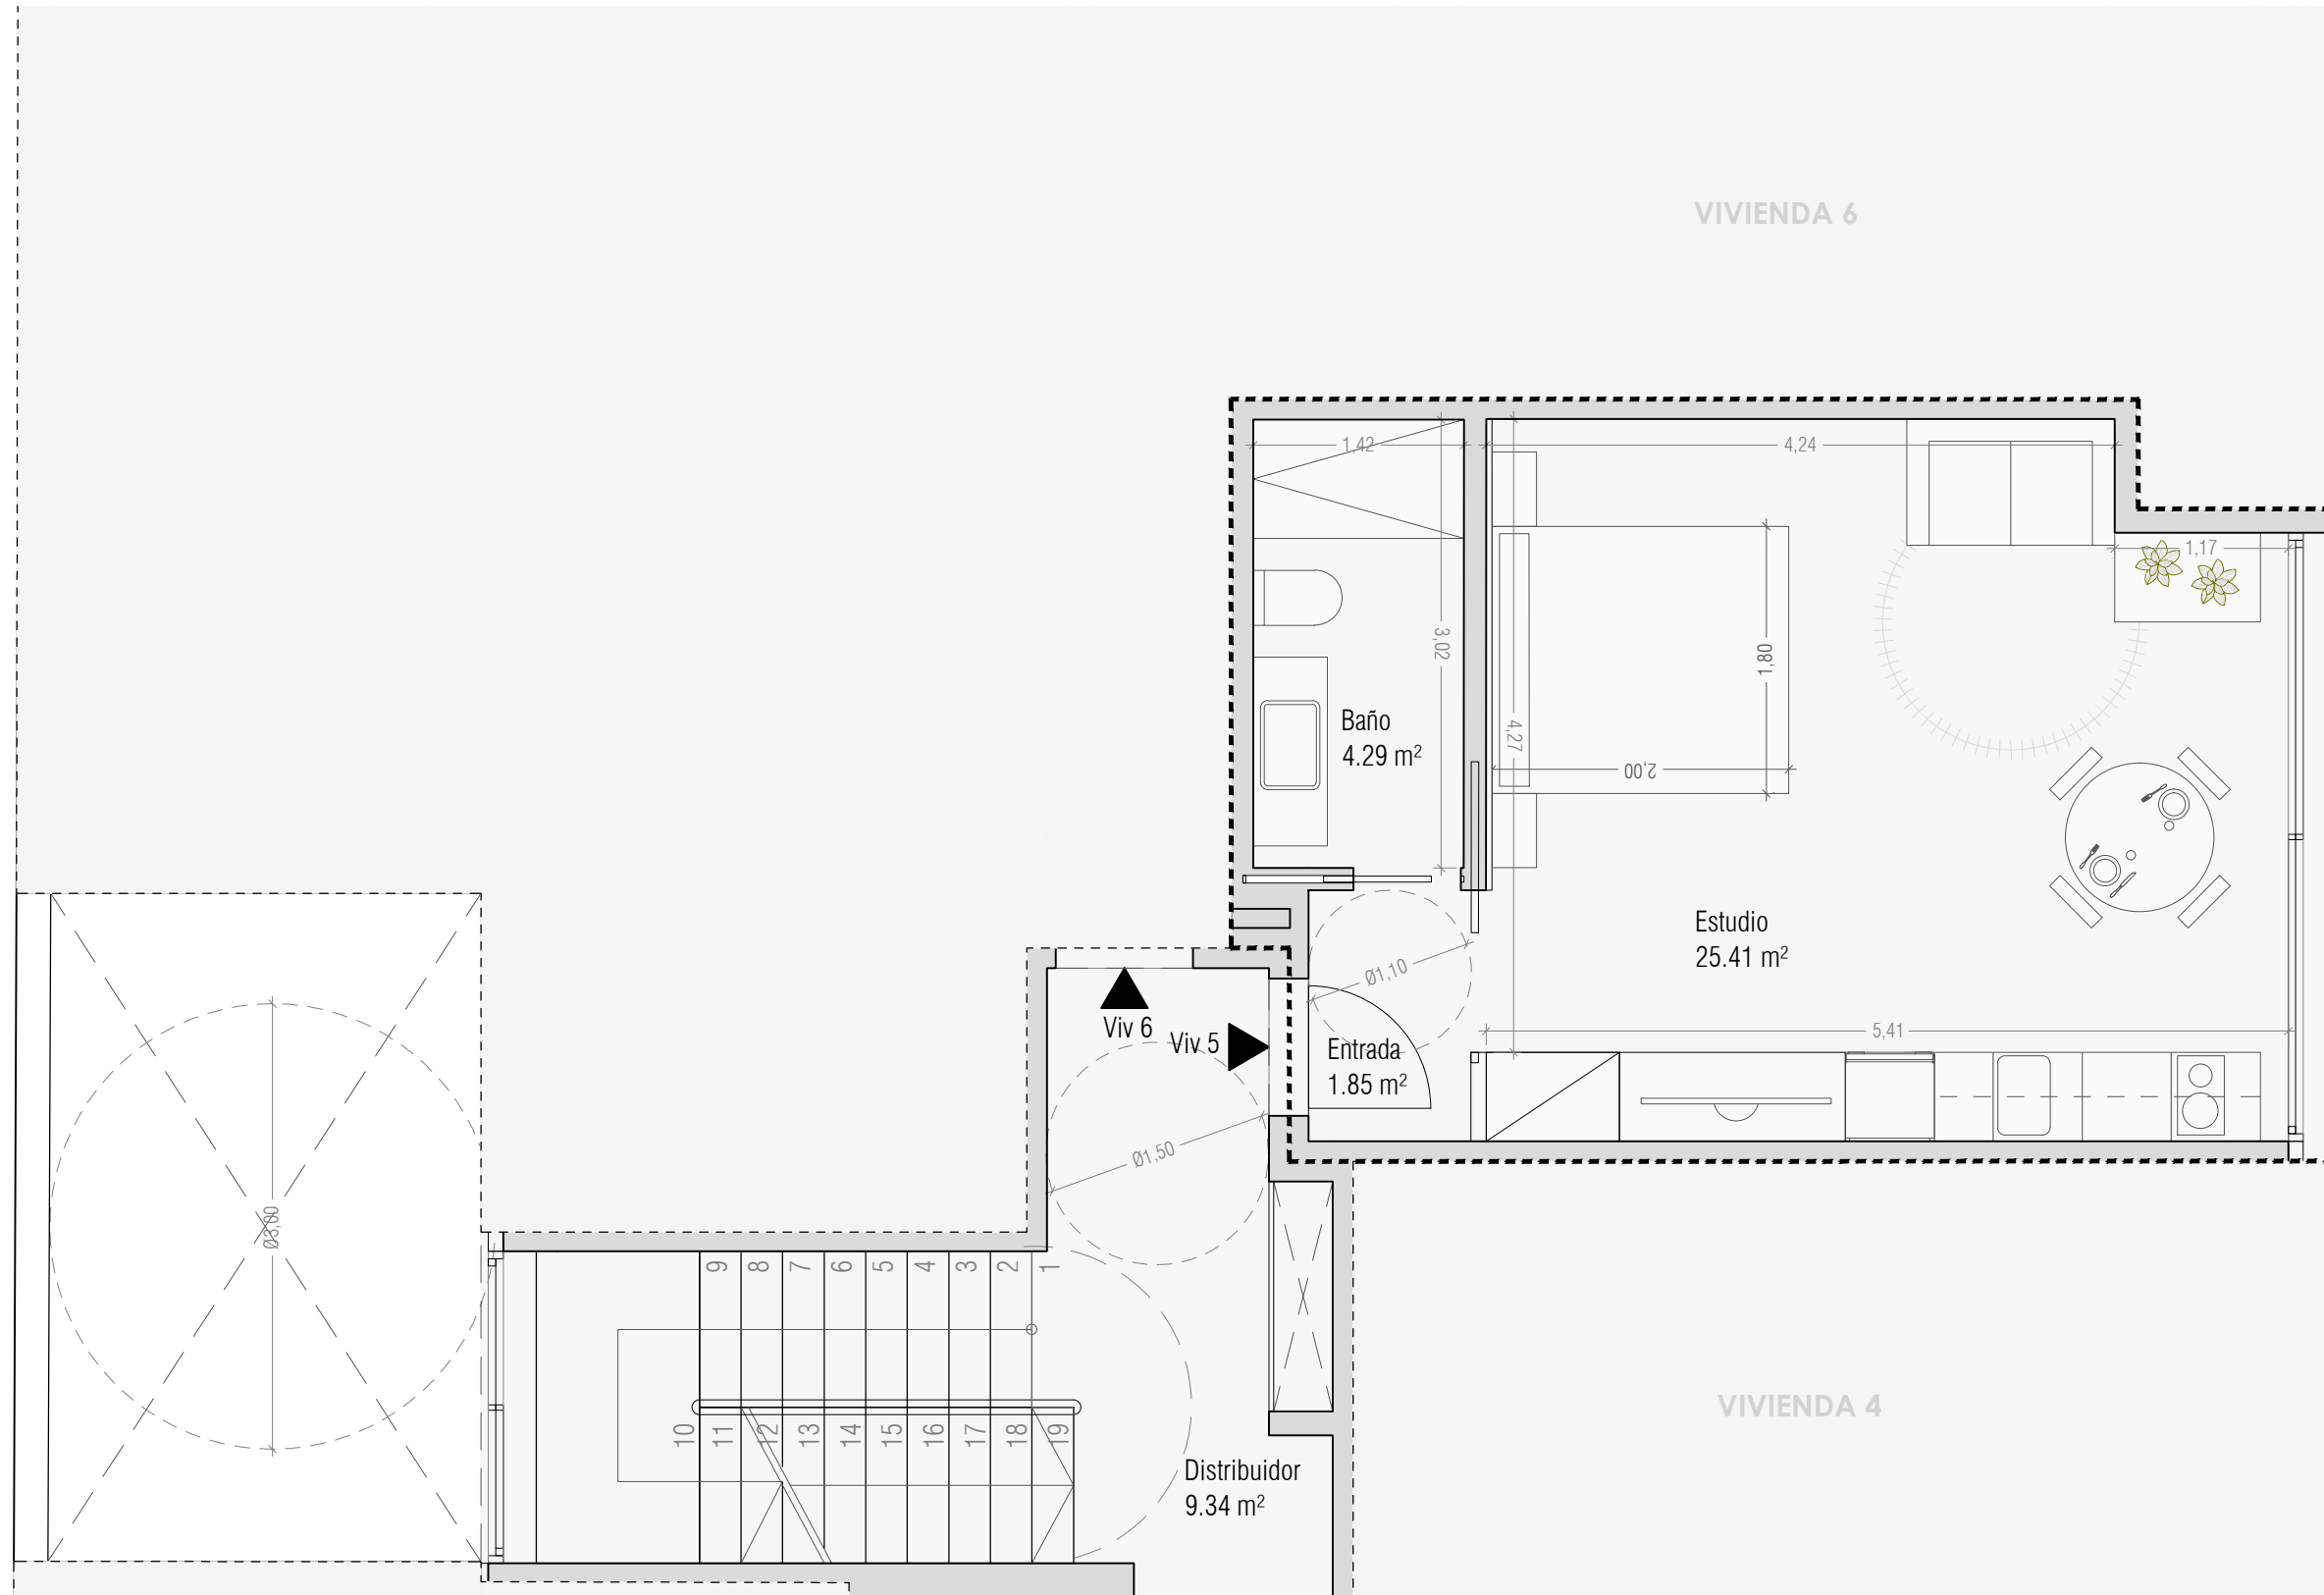

vivienda
05
planta primera

Edificio de 10 viviendas y aparcamientos

C/ Pizarro, 49
CORRALEJO, LAS PALMAS