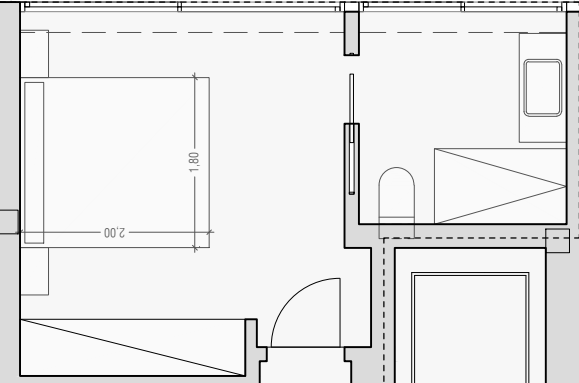

C/ Pizarro, 49
CORRALEJO, LAS PALMAS

VIVIENDA 07
107,22 m² construidos

P. Segunda
55,34 m² construidos

P. Ático
3,91 m² construidos castillete
47,97 m² de terraza + piscina

VIVIENDA 07
107,22 m² construidos