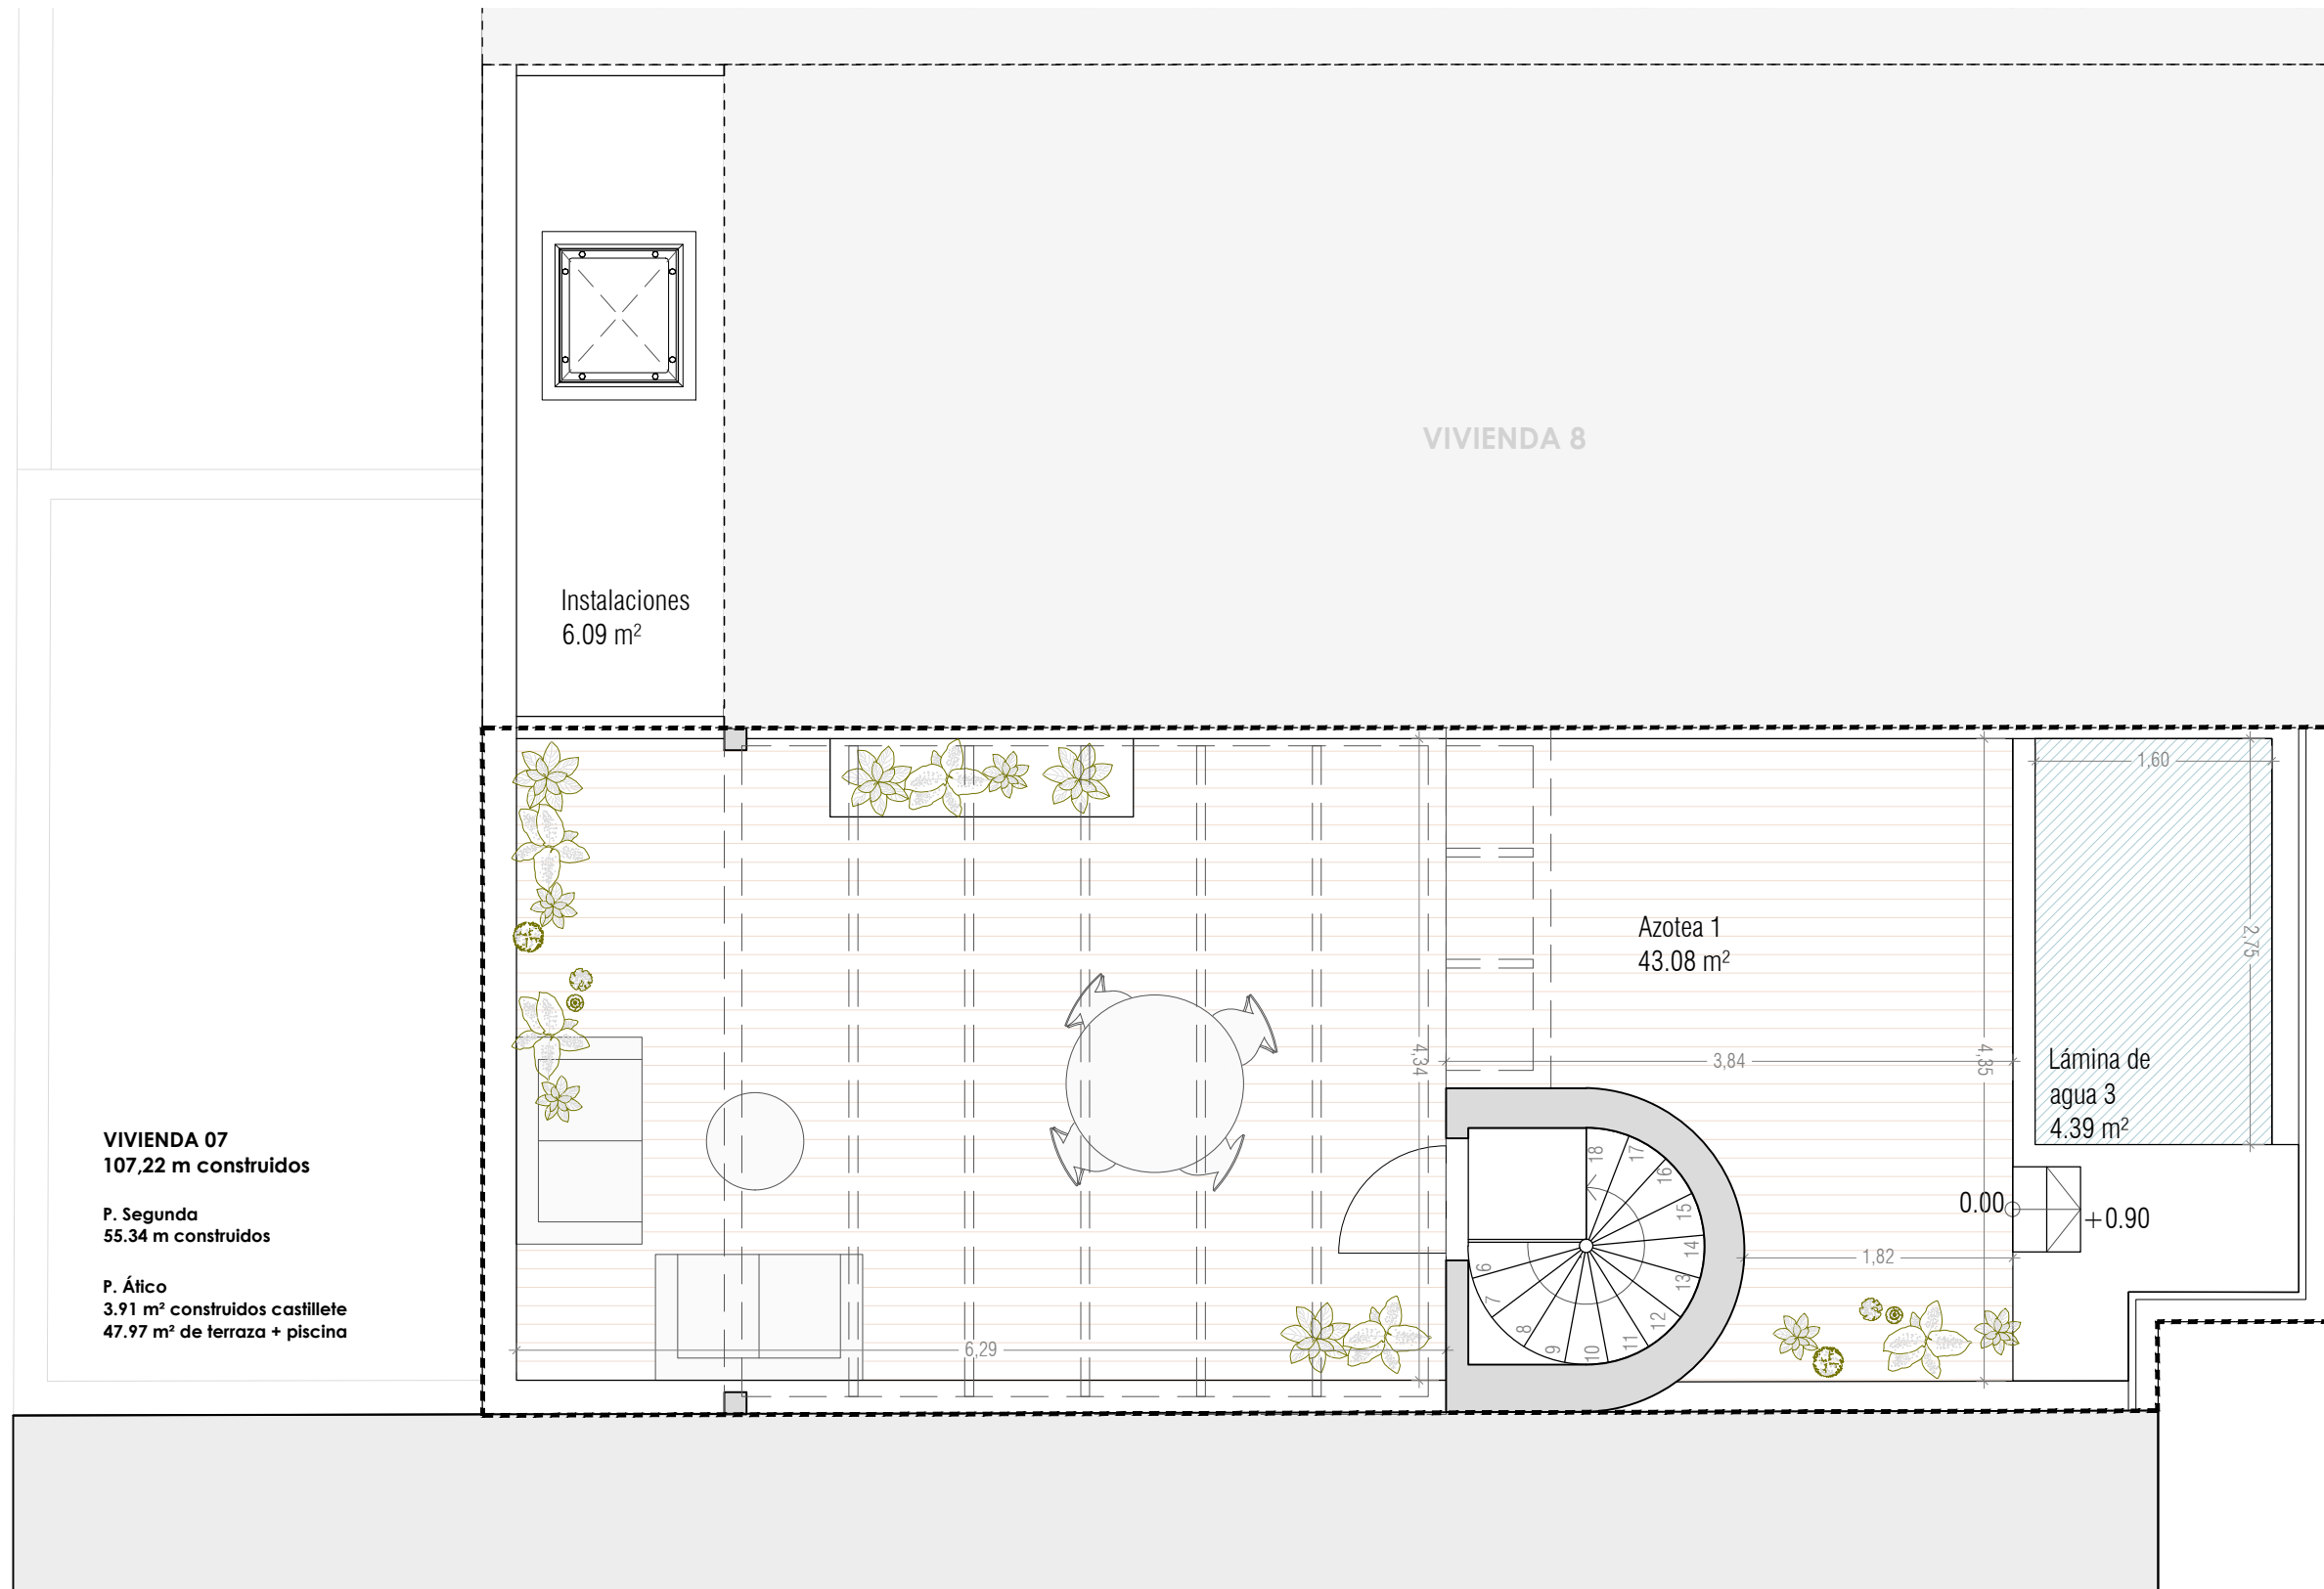

P. Ático
3.91 m² construidos castillete
47.97 m² de terraza + piscina

Edificio de 10 viviendas y aparcamientos

C/ Pizarro, 49
CORRALEJO, LAS PALMAS

vivienda
07
planta ático

vivienda
08

planta segunda

VIVIENDA 08
78,31 m construidos

P. Segunda
32,97 m² construidos

P. Ático
4,07 m² construidos
41,27 m² de terraza + piscina

vivienda
08
planta ático

vivienda
09
planta segunda

Edificio de 10 viviendas y aparcamientos

C/ Pizarro, 49
CORRALEJO, LAS PALMAS